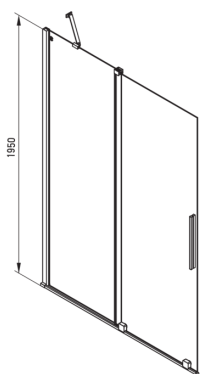

Cikkszám: KTJ_R30R
EAN: 5907650839293
Szín: szálciszolt arany
Garancia [év]: 2

Kabinok

Szélesség [mm]	1000
Magasság [mm]	1950
Az edzett üveg vastagsága [mm]	6
Üveg kivitelezése	átlátszó
Aktív bevonat	Igen

Kiemelések:

- Csak a legjobb alapanyagokból, amelyek minőségét laboratóriumi vizsgálatok igazolták
- Hidrofób Active-Cover bevonat, amely megkönnyíti a víz lefolyását az üvegről
- Lehetőség a kabin zuhanytálca nélküli felszerelésére, közvetlenül a csempére
- Biztonságos és tartós edzett üveg
- Az Active Cover felületekhez ajánlott
- Ütés-, vegyszer- és foltosodás a PN-EN 14428 + A1: 2008 szabvány szerint, a Kerámia- és Építőanyag-intézet tesztjei igazolják.
- Megfordítható ajtó, amely jobb vagy bal oldalra szerelhető
- Dedikált tisztítószer, a felületek biztonságos tisztítására

Model	Size	A (mm)	B (mm)	C (mm)	D (mm)
KTJ X39R	900x1950	880-900	360	475	420
KTJ X30R	1000x1950	980-1000	410	525	470
KTJ X32R	1200x1950	1180-1200	515	625	570
KTJ X34R	1400x1950	1380-1400	615	725	670