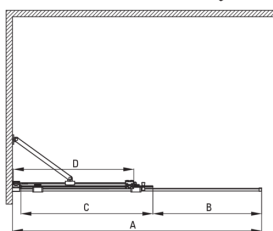

Cikkszám: KTJ_R30R
EAN: 5907650839293
Szín: szálciszolt arany
Garancia [év]: 2

Kabinok

Szélesség [mm]	1000
Magasság [mm]	1950
Az edzett üveg vastagsága [mm]	6
Üveg kivitelezése	átlátszó
Aktív bevonat	Igen

Model	Size	A (mm)	B (mm)	C (mm)	D (mm)
KTJ X39R	900x1950	880-900	360	475	420
KTJ X30R	1000x1950	980-1000	410	525	470
KTJ X32R	1200x1950	1180-1200	515	625	570
KTJ X34R	1400x1950	1380-1400	615	725	670