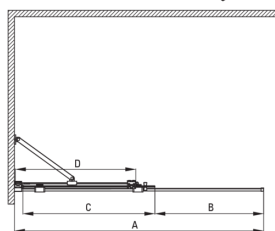

PRIZMA

Paroi de douche, walk-in

Code produit: KTJ_R30R

EAN: 5907650839293

Couleur: or brossé

Garantie [années]: 2

Cabines

Largeur [mm]	1000
Hauteur [mm]	1950
Épaisseur du verre [mm]	6
Finition verre	transparent
Couverture active	Oui

Model	Size	A (mm)	B (mm)	C (mm)	D (mm)
KTJ X39R	900x1950	880-900	360	475	420
KTJ X30R	1000x1950	980-1000	410	525	470
KTJ X32R	1200x1950	1180-1200	515	625	570
KTJ X34R	1400x1950	1380-1400	615	725	670