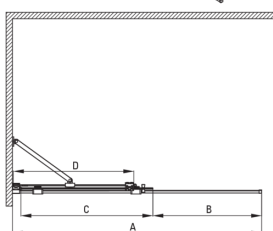

### Cabines

Largeur [mm]	1000
Hauteur [mm]	1950
Épaisseur du verre [mm]	6
Finition verre	transparent
Couverture active	Oui

Model	Size	A (mm)	B (mm)	C (mm)	D (mm)
KTJ X39R	900x1950	880-900	360	475	420
KTJ X30R	1000x1950	980-1000	410	525	470
KTJ X32R	1200x1950	1180-1200	515	625	570
KTJ X34R	1400x1950	1380-1400	615	725	670