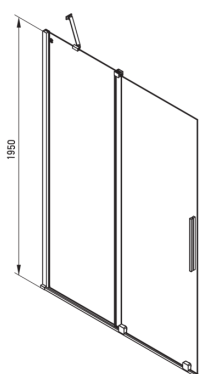

## Paroi de douche, walk-in

**Code produit:** KTJ\_R30R

**EAN:** 5907650839293

**Couleur:** or brossé

**Garantie [années]:** 2

### Cabines

Largeur [mm]	1000
Hauteur [mm]	1950
Épaisseur du verre [mm]	6
Finition verre	transparent
Couverture active	Oui

Model	Size	A (mm)	B (mm)	C (mm)	D (mm)
KTJ X39R	900x1950	880-900	360	475	420
KTJ X30R	1000x1950	980-1000	410	525	470
KTJ X32R	1200x1950	1180-1200	515	625	570
KTJ X34R	1400x1950	1380-1400	615	725	670