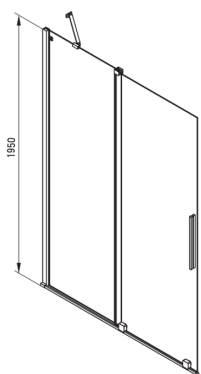

PRIZMA

Paroi de douche, walk-in

Code produit: KTJ_R30R

EAN: 5907650839293

Couleur: or brossé

Garantie [années]: 2

Cabines

Largeur [mm]	1000
Hauteur [mm]	1950
Épaisseur du verre [mm]	6
Finition verre	transparent
Couverture active	Oui

Caractéristiques:

- Seuls les meilleurs matériaux, dont la qualité a été confirmée par des tests en laboratoire
- Revêtement hydrophobe Active-Cover qui facilite l'écoulement de l'eau sur le verre
- Possibilité d'installer la cabine sans receveur de douche, directement sur le carrelage
- Verre trempé sûr et durable
- Dédié aux surfaces Active Cover
- Résistance aux chocs, aux produits chimiques et aux taches conformément à la norme PN-EN 14428+A1:2008, confirmée par des tests de l'Institut de la céramique et des matériaux de construction
- Porte réversible qui permet de monter la cabine à droite ou à gauche
- Agent de nettoyage dédié, sans danger pour les surfaces nettoyées

Model	Size	A (mm)	B (mm)	C (mm)	D (mm)
KTJ X39R	900x1950	880-900	360	475	420
KTJ X30R	1000x1950	980-1000	410	525	470
KTJ X32R	1200x1950	1180-1200	515	625	570
KTJ X34R	1400x1950	1380-1400	615	725	670