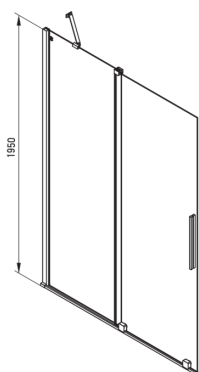

PRIZMA

Muro de ducha, entrar

Código de producto: KTJ_R30R

EAN: 5907650839293

Color: oro cepillado

Garantía [años]: 2

Cabañas

| | |
|-----------------------|--------------|
| Ancho [mm] | 1000 |
| Altura [mm] | 1950 |
| Grosor de vidrio [mm] | 6 |
| Acabado de vidrio | transparente |
| Tapa activa | Sí |

Características:

- Solo los mejores materiales cuya calidad es confirmada por la investigación en el laboratorio
- Cubierta activa recubrimiento hidrofóbico que facilita el flujo de agua por el vaso
- Es posible instalar una cabina sin una bandeja de ducha, directamente en los mosaicos.
- Vidrio templado seguro y duradero
- Posibilidad de usar una cubierta activa dedicada
- Resistencia al impacto, así como a los productos químicos y las manchas de acuerdo con PN-EN 14428+A1: 2008, confirmado por el Instituto de Cerámica y Materiales de construcción.
- Puertas reversibles que permiten la instalación de la cabina a la derecha o izquierda
- Una medida dedicada en la oferta es una caja fuerte dedicada para superficies limpias

| Model | Size | A (mm) | B (mm) | C (mm) | D (mm) |
|----------|-----------|-----------|--------|--------|--------|
| KTJ X39R | 900x1950 | 880-900 | 360 | 475 | 420 |
| KTJ X30R | 1000x1950 | 980-1000 | 410 | 525 | 470 |
| KTJ X32R | 1200x1950 | 1180-1200 | 515 | 625 | 570 |
| KTJ X34R | 1400x1950 | 1380-1400 | 615 | 725 | 670 |