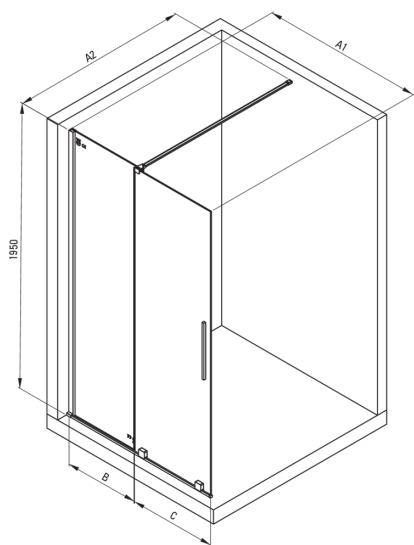

## Muro de ducha, entrar

Código de producto: KTJ\_R30R

EAN: 5907650839293

Color: oro cepillado

Garantía [años]: 2

Model	Size	A1 (mm)	A2 (mm)	B (mm)	C (mm)
KTJ X39R	900x1950	900	700-1200	420	470
KTJ X30R	1000x1950	1000	700-1200	460	510
KTJ X32R	1200x1950	1200	700-1200	570	620

### Cabañas

Ancho [mm]	1000
Altura [mm]	1950
Grosor de vidrio [mm]	6
Acabado de vidrio	transparente
Tapa activa	Sí