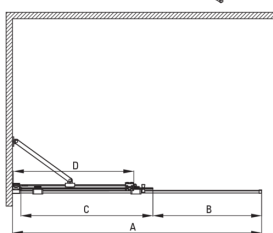

PRIZMA

Muro de ducha, entrar

Código de producto: KTJ_R30R

EAN: 5907650839293

Color: oro cepillado

Garantía [años]: 2

Cabañas

| | |
|-----------------------|--------------|
| Ancho [mm] | 1000 |
| Altura [mm] | 1950 |
| Grosor de vidrio [mm] | 6 |
| Acabado de vidrio | transparente |
| Tapa activa | Sí |

| Model | Size | A (mm) | B (mm) | C (mm) | D (mm) |
|----------|-----------|-----------|--------|--------|--------|
| KTJ X39R | 900x1950 | 880-900 | 360 | 475 | 420 |
| KTJ X30R | 1000x1950 | 980-1000 | 410 | 525 | 470 |
| KTJ X32R | 1200x1950 | 1180-1200 | 515 | 625 | 570 |
| KTJ X34R | 1400x1950 | 1380-1400 | 615 | 725 | 670 |