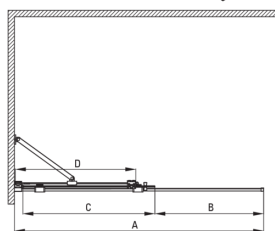

Artikel-Nr.: KTJ\_R30R  
EAN: 5907650839293  
Farbe: gebürstetes Gold  
Garantie [Jahre]: 2

Model	Size	A (mm)	B (mm)	C (mm)	D (mm)
KTJ X39R	900x1950	880-900	360	475	420
KTJ X30R	1000x1950	980-1000	410	525	470
KTJ X32R	1200x1950	1180-1200	515	625	570
KTJ X34R	1400x1950	1380-1400	615	725	670

### Kabinen

Breite [mm]	1000
Höhe	1950
Gehärtetes Glas - Dicke [mm]	6
Glasausführung	transparent
Active Cover Beschichtung	Ja