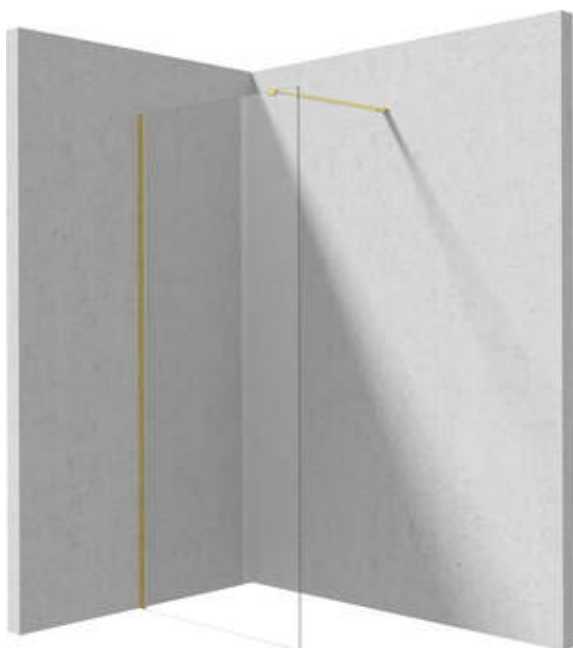

PRIZMA

Ścianka prysznicowa walk-in

Cena Netto: 893,50 zł
Cena Brutto: 1099,00 zł

deante

Kod produktu: KTJ_R30P
EAN: 5907650881636
Kolor: złoty szczotkowany
Gwarancja [lata]: 2

Kabina

Szerokość [mm]	1000
Wysokość [mm]	1950
Grubość szkła hartowanego [mm]	6
Wykończenie szkła	transparentne
Powłoka Active Cover	Tak

Wyróżniki:

- Bezpieczne i wytrzymałe szkło hartowane
- Możliwość zamontowania kabiny bez brodzika, bezpośrednio na płytkach
- Hydrofobowa powłoka Active Cover, ułatwiająca spływanie wody po szybie
- Możliwość zastosowania dedykowanego preparatu Active Cover
- Tylko najlepsze materiały, których jakość potwierdzamy badaniami w laboratorium
- Drzwi odwracalne umożliwiające montaż kabiny na prawą lub lewą stronę
- W zestawie znajdują się dwa relingi – krótki i długi
- Odporność na uderzenia oraz na chemikalia i płamienie zgodnie z normą PN-EN 14428+A1:2008, potwierdzona badaniami Instytutu Ceramiki i Materiałów Budowlanych.
- Możliwość łączenia z drugą ścianką przesuwaną i ścianką prysznicową walk-in Prizma
- Możliwość zamontowania kabiny bezpośrednio na płytkach lub na brodzikach granitowych Correo (KQR) i akrylowych Kerria Plus (KTS)
- Swobodne łączenie elementów
- Innowacyjna i łatwa w utrzymaniu powłoka - złoto szczotkowane

Model	Size	A (mm)	B (mm)
KT J X37P	700x1950	660-680	656
KT J X38P	800x1950	760-780	756
KT J X39P	900x1950	860-880	856
KT J X30P	1000x1950	960-980	956
KT J X31P	1100x1950	1060-1080	1056
KT J X32P	1200x1950	1160-1180	1156