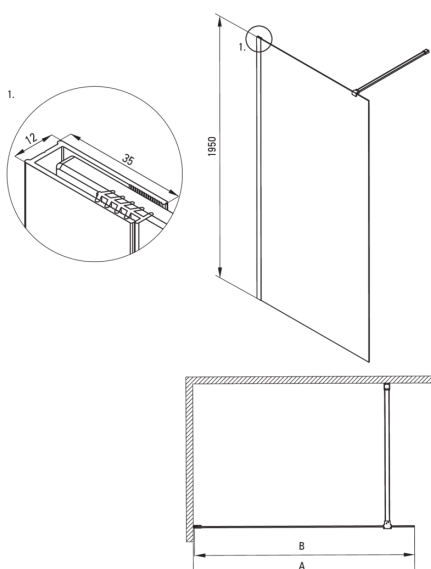

PRIZMA

Ścianka prysznicowa walk-in

Cena Netto: 893,50 zł
Cena Brutto: 1099,00 zł

deante

Kod produktu: KTJ_R30P
EAN: 5907650881636
Kolor: złoty szczotkowany
Gwarancja [lata]: 2

Kabina

Szerokość [mm]	1000
Wysokość [mm]	1950
Grubość szkła hartowanego [mm]	6
Wykończenie szkła	transparentne
Powłoka Active Cover	Tak

Wyróżniki:

- Bezpieczne i wytrzymałe szkło hartowane
- Możliwość zamontowania kabiny bez brodzika, bezpośrednio na płytkach
- Hydrofobowa powłoka Active Cover, ułatwiająca spływanie wody po szybie
- Możliwość zastosowania dedykowanego preparatu Active Cover
- Tylko najlepsze materiały, których jakość potwierdzamy badaniami w laboratorium
- Drzwi odwracalne umożliwiające montaż kabiny na prawą lub lewą stronę
- W zestawie znajdują się dwa relingi – krótki i długi
- Odporność na uderzenia oraz na chemikalia i płamienie zgodnie z normą PN-EN 14428+A1:2008, potwierdzona badaniami Instytutu Ceramiki i Materiałów Budowlanych.
- Możliwość łączenia z drugą ścianką przesuwaną i ścianką prysznicową walk-in Prizma
- Możliwość zamontowania kabiny bezpośrednio na płytkach lub na brodzikach granitowych Correo (KQR) i akrylowych Kerria Plus (KTS)
- Swobodne łączenie elementów
- Innowacyjna i łatwa w utrzymaniu powłoka - złoto szczotkowane

Model	Size	A (mm)	B (mm)
KT J X37P	700x1950	660-680	656
KT J X38P	800x1950	760-780	756
KT J X39P	900x1950	860-880	856
KT J X30P	1000x1950	960-980	956
KT J X31P	1100x1950	1060-1080	1056
KT J X32P	1200x1950	1160-1180	1156