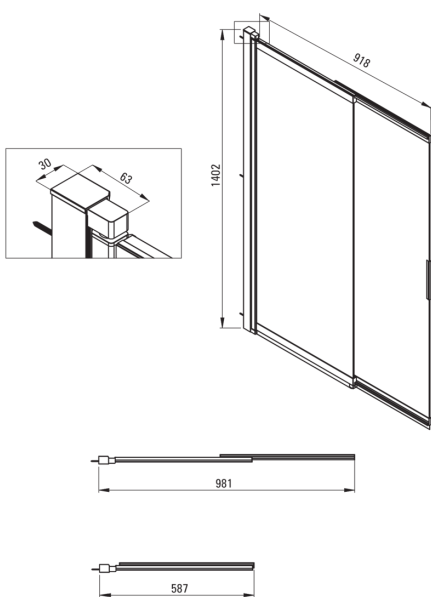

PRIZMA

Paravan pentru cadă

Codul produsului: KTJ_N73R

EAN: 5907650837329

Culoarea: nero

Garanție [ani]: 2

Paravane

Înălțime [mm]	1402
Grosime sticlă [mm]	5
Finisaj sticlă	transparent
Active cover	Da

Caracteristici:

- Sticlă securizată sigură și rezistentă
- Înneliș hidrofob Active-Cover care ajută apa să se prelingă pe sticlă
- Rezistență la impact, substanțe chimice și pete conform standardului PN-EN 14428+A1:2008, certificată prin teste făcute de Institutul de Materiale de Construcții și Ceramică
- Sistemul de profile face posibilă reducerea curburii pereților.
- Special pentru suprafețe Active Cover