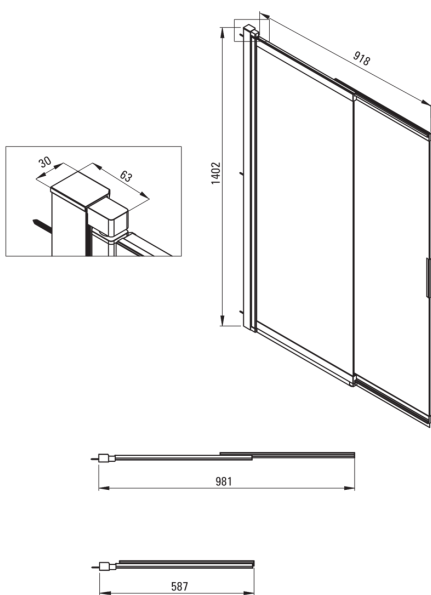

## Pantalla de baño

Código de producto: KTJ\_N73R

EAN: 5907650837329

Color: negro

Garantía [años]: 2

### Pantallas

Altura [mm]	1402
Grosor de vidrio [mm]	5
Acabado de vidrio	transparente
Tapa activa	Sí