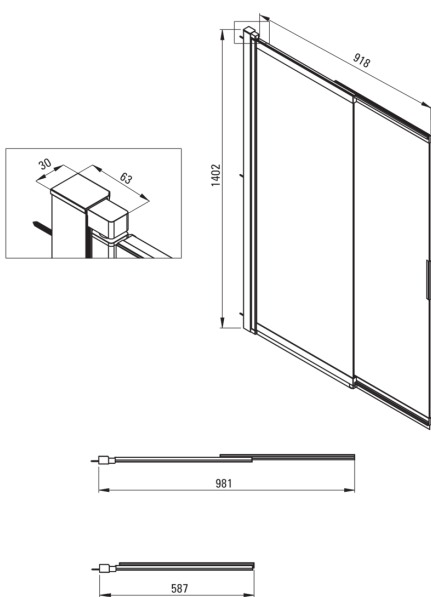

PRIZMA

Pantalla de baño

Código de producto: KTJ_N73R

EAN: 5907650837329

Color: negro

Garantía [años]: 2

Pantallas

Altura [mm]	1402
Grosor de vidrio [mm]	5
Acabado de vidrio	transparente
Tapa activa	Sí

Características:

- Vidrio templado seguro y duradero
- Cubierta activa recubrimiento hidrofóbico que facilita el flujo de agua por el vaso
- Resistencia al impacto, así como a los productos químicos y las manchas de acuerdo con PN-EN 14428+A1: 2008, confirmado por el Instituto de Cerámica y Materiales de construcción.
- El sistema de perfil le permite reducir la curvatura de las paredes
- Posibilidad de usar una cubierta activa dedicada