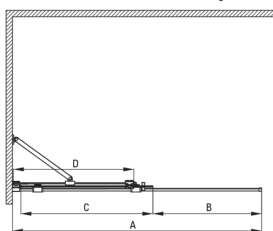

Код продукту: KTJ\_N39R

EAN: 5907650816461

Колір: negro

Гарантія: 2

Model	Size	A (mm)	B (mm)	C (mm)	D (mm)
KTJ X39R	900x1950	880-900	360	475	420
KTJ X30R	1000x1950	980-1000	410	525	470
KTJ X32R	1200x1950	1180-1200	515	625	570
KTJ X34R	1400x1950	1380-1400	615	725	670

**Кабіни**

Ширина [мм]	900
Висота [мм]	1950
товщина скла	6
Оздоблення скла	прозорий
Покриття Active cover	Так

**Відмінна риса:**

- Безпечне і міцне загартоване скло
- Можливість установки kabіни без піддону безпосередньо на плитку
- Гідрофобне покриття Active Cover, що полегшує стікання води по склу
- Тільки найкращі матеріали, якість яких ми підтверджуємо дослідженнями в лабораторії
- Реверсивні двері для установки kabіни на праву або ліву сторону
- Рейлінги надають конструкції жорсткість
- Ударостійкість і стійкість до хімічних речовин і плям відповідно до стандарту PN-EN 14428 + A1: 2008, підтверджена дослідженнями Інституту кераміки і будівельних матеріалів.
- Можливість використання спеціального препарату Active Cover
- Пропонуємо спеціальний засіб, безпечний для очищуваних поверхонь