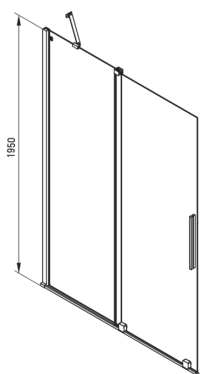

Код продукту: KTJ\_N39R

EAN: 5907650816461

Колір: negro

Гарантія: 2

Model	Size	A (mm)	B (mm)	C (mm)	D (mm)
KTJ X39R	900x1950	880-900	360	475	420
KTJ X30R	1000x1950	980-1000	410	525	470
KTJ X32R	1200x1950	1180-1200	515	625	570
KTJ X34R	1400x1950	1380-1400	615	725	670

**Кабіни**

Ширина [мм]	900
Висота [мм]	1950
товщина скла	6
Оздоблення скла	прозорий
Покриття Active cover	Так

**Відмінна риса:**

- Безпечне і міцне загартоване скло
- Можливість установки kabіни без піддону безпосередньо на плитку
- Гідрофобне покриття Active Cover, що полегшує стікання води по склу
- Тільки найкращі матеріали, якість яких ми підтверджуємо дослідженнями в лабораторії
- Реверсивні двері для установки kabіни на праву або ліву сторону
- Рейлінги надають конструкції жорсткість
- Ударостійкість і стійкість до хімічних речовин і плям відповідно до стандарту PN-EN 14428 + A1: 2008, підтверджена дослідженнями Інституту кераміки і будівельних матеріалів.
- Можливість використання спеціального препарату Active Cover
- Пропонуємо спеціальний засіб, безпечний для очищуваних поверхонь