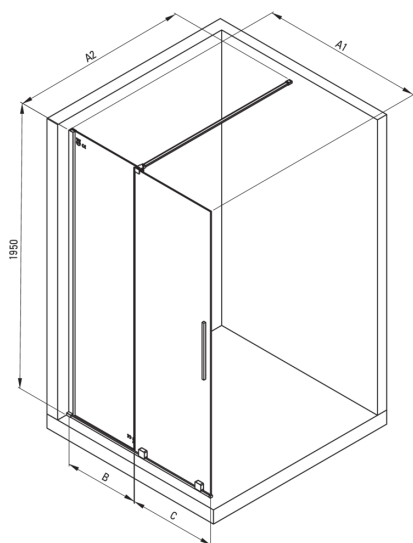

PRIZMA

Душова стіна, walk-in

Код продукту: KTJ_N39R

EAN: 5907650816461

Колір: negro

Гарантія: 2

Model	Size	A1 (mm)	A2 (mm)	B (mm)	C (mm)
KTJ X39R	900x1950	900	700-1200	420	470
KTJ X30R	1000x1950	1000	700-1200	460	510
KTJ X32R	1200x1950	1200	700-1200	570	620

Кабіни

Ширина [мм]	900
Висота [мм]	1950
товщина скла	6
Оздоблення скла	прозорий
Покриття Active cover	Так

Відмінна риса:

- Безпечне і міцне загартоване скло
- Можливість установки kabіни без піддону безпосередньо на плитку
- Гідрофобне покриття Active Cover, що полегшує стікання води по склу
- Тільки найкращі матеріали, якість яких ми підтверджуємо дослідженнями в лабораторії
- Реверсивні двері для установки kabіни на праву або ліву сторону
- Рейлінги надають конструкції жорсткість
- Ударостійкість і стійкість до хімічних речовин і плям відповідно до стандарту PN-EN 14428 + A1: 2008, підтверджена дослідженнями Інституту кераміки і будівельних матеріалів.
- Можливість використання спеціального препарату Active Cover
- Пропонуємо спеціальний засіб, безпечний для очищуваних поверхонь