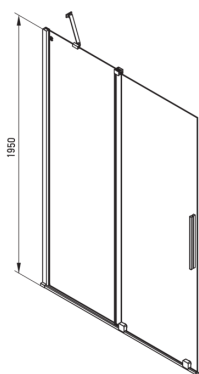

PRIZMA

Tuš stena, walk-in

koda izdelka: KTJ_N39R

EAN: 5907650816461

Barva: Nero

Garancija [leta]: 2

| Model | Size | A (mm) | B (mm) | C (mm) | D (mm) |
|----------|-----------|-----------|--------|--------|--------|
| KTJ X39R | 900x1950 | 880-900 | 360 | 475 | 420 |
| KTJ X30R | 1000x1950 | 980-1000 | 410 | 525 | 470 |
| KTJ X32R | 1200x1950 | 1180-1200 | 515 | 625 | 570 |
| KTJ X34R | 1400x1950 | 1380-1400 | 615 | 725 | 670 |

Kabine

| | |
|----------------------|---------------|
| širina [mm] | 900 |
| višina [mm] | 1950 |
| debelina stekla [mm] | 6 |
| steklen finiř | transparenten |
| premaz Active Cover | Ja |

karakteristike:

- Varno in trpežno kaljeno steklo
- Možnost vgradnje kabine brez tuř kadi, neposredno na plořčice
- Hidrofobni premaz Active Cover, da voda lažje odteče s stekla
- Samo najboljši materiali, katerih kakovost je potrjena z laboratorijskimi testi
- obračljiva vrata za montažo kabine na desno ali levo stran
- Letve za večjo trdoto kabine
- Odpornost na udarce, kemikalije in madeže v skladu s standardom PN-EN 14428+A1:2008, potrjena s testi Inřtituta za keramiko in gradbene materiale.
- Za povrřine s premazom Active Cover
- V ponudbi Deante imamo tudi varna namenska čistila