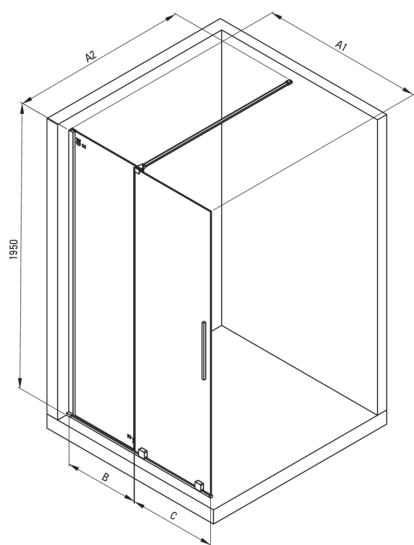

PRIZMA

Tuš stena, walk-in

koda izdelka: KTJ_N39R

EAN: 5907650816461

Barva: Nero

Garancija [leta]: 2

Model	Size	A1 (mm)	A2 (mm)	B (mm)	C (mm)
KTJ X39R	900x1950	900	700-1200	420	470
KTJ X30R	1000x1950	1000	700-1200	460	510
KTJ X32R	1200x1950	1200	700-1200	570	620

Kabine

širina [mm]	900
višina [mm]	1950
debelina stekla [mm]	6
steklen finiř	transparenten
premaz Active Cover	Ja

karakteristike:

- Varno in trpežno kaljeno steklo
- Možnost vgradnje kabine brez tuř kadi, neposredno na ploščice
- Hidrofobni premaz Active Cover, da voda lažje odteče s stekla
- Samo najboljši materiali, katerih kakovost je potrjena z laboratorijskimi testi
- obračljiva vrata za montažo kabine na desno ali levo stran
- Letve za večjo trdoto kabine
- Odpornost na udarce, kemikalije in madeže v skladu s standardom PN-EN 14428+A1:2008, potrjena s testi Inřtituta za keramiko in gradbene materiale.
- Za povrřine s premazom Active Cover
- V ponudbi Deante imamo tudi varna namenska čistila