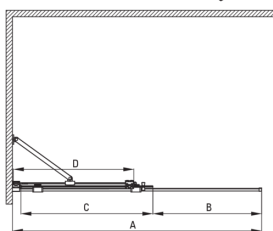

PRIZMA

Tuš stena, walk-in

koda izdelka: KTJ_N39R

EAN: 5907650816461

Barva: Nero

Garancija [leta]: 2

| Model | Size | A (mm) | B (mm) | C (mm) | D (mm) |
|----------|-----------|-----------|--------|--------|--------|
| KTJ X39R | 900x1950 | 880-900 | 360 | 475 | 420 |
| KTJ X30R | 1000x1950 | 980-1000 | 410 | 525 | 470 |
| KTJ X32R | 1200x1950 | 1180-1200 | 515 | 625 | 570 |
| KTJ X34R | 1400x1950 | 1380-1400 | 615 | 725 | 670 |

Kabine

| | |
|----------------------|---------------|
| širina [mm] | 900 |
| višina [mm] | 1950 |
| debelina stekla [mm] | 6 |
| steklen finiř | transparenten |
| premaz Active Cover | Ja |

karakteristike: