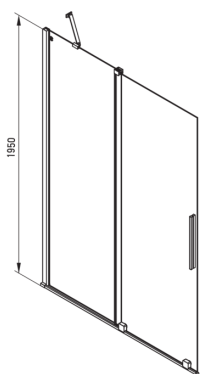

Код товара: KTJ_N39R

EAN: 5907650816461

Цвет: него

Гарантия [лет]: 2

Model	Size	A (mm)	B (mm)	C (mm)	D (mm)
KTJ X39R	900x1950	880-900	360	475	420
KTJ X30R	1000x1950	980-1000	410	525	470
KTJ X32R	1200x1950	1180-1200	515	625	570
KTJ X34R	1400x1950	1380-1400	615	725	670

Кабины

Ширина [мм]	900
Высота [мм]	1950
толщина закаленного стекла	6
Отделка стекла	прозрачный
Покрытие Active Cover	Да

Отличительные черты:

- Безопасное и прочное закаленное стекло
- Возможна установка кабины без поддона, прямо на плитку
- Гидрофобное покрытие Active-Cover, которое облегчает стекание воды со стекла
- Только лучшие материалы, качество которых подтверждено лабораторными испытаниями
- Реверсивная дверь, позволяющая установить кабину с правой или левой стороны
- Поручни придают конструкции дополнительную прочность
- Стойкость к ударам, химическим веществам и окрашиванию в соответствии со стандартом PN-EN 14428+A1:2008, подтверждена испытаниями Института керамики и строительных материалов.
- Возможность использования специального препарата Active Cover
- Специальное средство, безопасное для очищаемых поверхностей