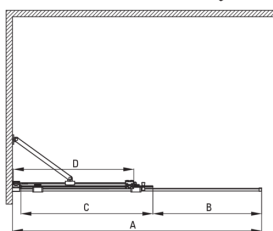

Код товара: KTJ_N39R

EAN: 5907650816461

Цвет: него

Гарантия [лет]: 2

Model	Size	A (mm)	B (mm)	C (mm)	D (mm)
KTJ X39R	900x1950	880-900	360	475	420
KTJ X30R	1000x1950	980-1000	410	525	470
KTJ X32R	1200x1950	1180-1200	515	625	570
KTJ X34R	1400x1950	1380-1400	615	725	670

Кабины

Ширина [мм]	900
Высота [мм]	1950
толщина закаленного стекла	6
Отделка стекла	прозрачный
Покрытие Active Cover	Да

Отличительные черты:

- Безопасное и прочное закаленное стекло
- Возможна установка кабины без поддона, прямо на плитку
- Гидрофобное покрытие Active-Cover, которое облегчает стекание воды со стекла
- Только лучшие материалы, качество которых подтверждено лабораторными испытаниями
- Реверсивная дверь, позволяющая установить кабину с правой или левой стороны
- Поручни придают конструкции дополнительную прочность
- Стойкость к ударам, химическим веществам и окрашиванию в соответствии со стандартом PN-EN 14428+A1:2008, подтверждена испытаниями Института керамики и строительных материалов.
- Возможность использования специального препарата Active Cover
- Специальное средство, безопасное для очищаемых поверхностей