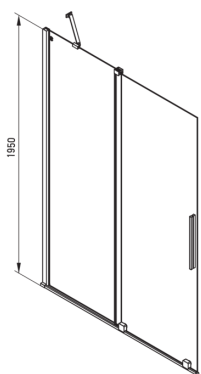

PRIZMA

Perete de duș, paravan

Codul produsului: KTJ_N39R

EAN: 5907650816461

Culoarea: nero

Garanție [ani]: 2

Model	Size	A (mm)	B (mm)	C (mm)	D (mm)
KTJ X39R	900x1950	880-900	360	475	420
KTJ X30R	1000x1950	980-1000	410	525	470
KTJ X32R	1200x1950	1180-1200	515	625	570
KTJ X34R	1400x1950	1380-1400	615	725	670

Cabine

Lățime [mm]	900
Înălțime [mm]	1950
Grosime sticlă [mm]	6
Finisaj sticlă	transparent
Active cover	Da

Caracteristici:

- Sticlă securizată sigură și rezistentă
- Posibilitate de instalare a cabinei fără cădiță de duș, direct pe gresie
- Îneliș hidrofob Active-Cover care ajută apa să se prelingă pe sticlă
- Doar cele mai bune materiale, a căror calitate a fost certificată prin teste de laborator
- Ușă reversibilă care permite instalarea cabinei pe partea dreaptă sau pe partea stângă
- Rezistență la impact, substanțe chimice și pete conform standardului PN-EN 14428+A1:2008, certificată prin teste făcute de Institutul de Materiale de Construcții și Ceramică
- Special pentru suprafețe Active Cover
- Agent de curățare special, sigur pentru suprafețele curățate