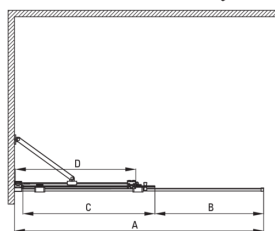

PRIZMA

Perete de duș, paravan

Codul produsului: KTJ_N39R

EAN: 5907650816461

Culoarea: nero

Garanție [ani]: 2

Model	Size	A (mm)	B (mm)	C (mm)	D (mm)
KTJ X39R	900x1950	880-900	360	475	420
KTJ X30R	1000x1950	980-1000	410	525	470
KTJ X32R	1200x1950	1180-1200	515	625	570
KTJ X34R	1400x1950	1380-1400	615	725	670

Cabine

Lățime [mm]	900
Înălțime [mm]	1950
Grosime sticlă [mm]	6
Finisaj sticlă	transparent
Active cover	Da

Caracteristici:

- Sticlă securizată sigură și rezistentă
- Posibilitate de instalare a cabinei fără cădiță de duș, direct pe gresie
- Îneliș hidrofob Active-Cover care ajută apa să se prelingă pe sticlă
- Doar cele mai bune materiale, a căror calitate a fost certificată prin teste de laborator
- Ușă reversibilă care permite instalarea cabinei pe partea dreaptă sau pe partea stângă
- Rezistență la impact, substanțe chimice și pete conform standardului PN-EN 14428+A1:2008, certificată prin teste făcute de Institutul de Materiale de Construcții și Ceramică
- Special pentru suprafețe Active Cover
- Agent de curățare special, sigur pentru suprafețele curățate