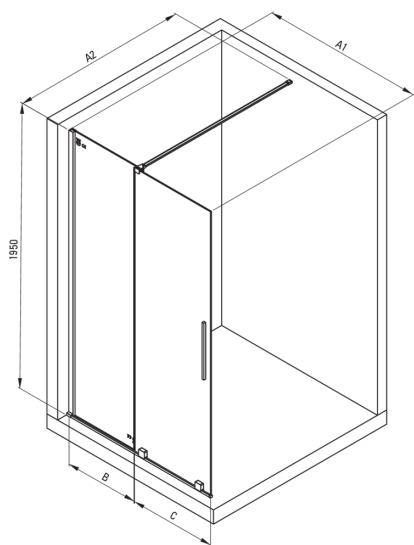

PRIZMA

Perete de duș, paravan

Codul produsului: KTJ_N39R

EAN: 5907650816461

Culoarea: nero

Garanție [ani]: 2

Model	Size	A1 (mm)	A2 (mm)	B (mm)	C (mm)
KTJ X39R	900x1950	900	700-1200	420	470
KTJ X30R	1000x1950	1000	700-1200	460	510
KTJ X32R	1200x1950	1200	700-1200	570	620

Cabine

Lățime [mm]	900
Înălțime [mm]	1950
Grosime sticlă [mm]	6
Finisaj sticlă	transparent
Active cover	Da

Caracteristici:

- Sticlă securizată sigură și rezistentă
- Posibilitate de instalare a cabinei fără cădiță de duș, direct pe gresie
- Înveliș hidrofob Active-Cover care ajută apa să se prelingă pe sticlă
- Doar cele mai bune materiale, a căror calitate a fost certificată prin teste de laborator
- Ușă reversibilă care permite instalarea cabinei pe partea dreaptă sau pe partea stângă
- Rezistență la impact, substanțe chimice și pete conform standardului PN-EN 14428+A1:2008, certificată prin teste făcute de Institutul de Materiale de Construcții și Ceramică
- Special pentru suprafețe Active Cover
- Agent de curățare special, sigur pentru suprafețele curățate