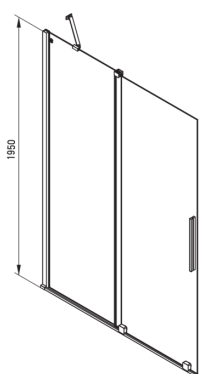

PRIZMA

Ścianka prysznicowa walk-in

Cena Netto: 1218,70 zł
Cena Brutto: 1499,00 zł

Kod produktu: KTJ_N39R

EAN: 5907650816461

Kolor: nero

Gwarancja [lata]: 2

Model	Size	A (mm)	B (mm)	C (mm)	D (mm)
KTJ X39R	900x1950	880-900	360	475	420
KTJ X30R	1000x1950	980-1000	410	525	470
KTJ X32R	1200x1950	1180-1200	515	625	570
KTJ X34R	1400x1950	1380-1400	615	725	670

Kabina

Szerokość [mm]	900
Wysokość [mm]	1950
Grubość szkła hartowanego [mm]	6
Wykończenie szkła	transparentne
Powłoka Active Cover	Tak

Wyróżniki:

- Bezpieczne i wytrzymałe szkło hartowane
- Możliwość zamontowania kabiny bez brodzika, bezpośrednio na płytkach
- Hydrofobowa powłoka Active Cover, ułatwiająca spływanie wody po szybie
- Tylko najlepsze materiały, których jakość potwierdzamy badaniami w laboratorium
- Drzwi odwracalne umożliwiające montaż kabiny na prawą lub lewą stronę
- Relingi nadają konstrukcji sztywności
- Odporność na uderzenia oraz na chemikalia i płamienie zgodnie z normą PN-EN 14428+A1:2008, potwierdzona badaniami Instytutu Ceramiki i Materiałów Budowlanych.
- Możliwość zastosowania dedykowanego preparatu Active Cover
- W ofercie dedykowany środek bezpieczny dla czyszczonych powierzchni
- Możliwość łączenia z drugą ścianką przesuwaną i ścianką prysznicową walk-in Prizma
- Możliwość zamontowania kabiny bezpośrednio na płytkach lub na brodzikach granitowych Correo (KQR) i akrylowych Kerria Plus (KTS)
- W zestawie znajdują się dwa relingi – krótki i długi
- Swobodne łączenie kabin