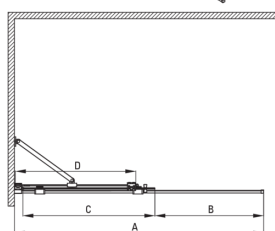

PRIZMA

Ścianka prysznicowa walk-in

Cena Netto: 1218,70 zł
Cena Brutto: 1499,00 zł

Kod produktu: KTJ_N39R

EAN: 5907650816461

Kolor: nero

Gwarancja [lata]: 2

Model	Size	A (mm)	B (mm)	C (mm)	D (mm)
KTJ X39R	900x1950	880-900	360	475	420
KTJ X30R	1000x1950	980-1000	410	525	470
KTJ X32R	1200x1950	1180-1200	515	625	570
KTJ X34R	1400x1950	1380-1400	615	725	670

Kabina

Szerokość [mm]	900
Wysokość [mm]	1950
Grubość szkła hartowanego [mm]	6
Wykończenie szkła	transparentne
Powłoka Active Cover	Tak

Wyróżniki:

- Bezpieczne i wytrzymałe szkło hartowane
- Możliwość zamontowania kabiny bez brodzika, bezpośrednio na płytkach
- Hydrofobowa powłoka Active Cover, ułatwiająca spływanie wody po szybie
- Tylko najlepsze materiały, których jakość potwierdzamy badaniami w laboratorium
- Drzwi odwracalne umożliwiające montaż kabiny na prawą lub lewą stronę
- Relingi nadają konstrukcji sztywności
- Odporność na uderzenia oraz na chemikalia i płamienie zgodnie z normą PN-EN 14428+A1:2008, potwierdzona badaniami Instytutu Ceramiki i Materiałów Budowlanych.
- Możliwość zastosowania dedykowanego preparatu Active Cover
- W ofercie dedykowany środek bezpieczny dla czyszczonych powierzchni
- Możliwość łączenia z drugą ścianką przesuwaną i ścianką prysznicową walk-in Prizma
- Możliwość zamontowania kabiny bezpośrednio na płytkach lub na brodzikach granitowych Correo (KQR) i akrylowych Kerria Plus (KTS)
- W zestawie znajdują się dwa relingi – krótki i długi
- Swobodne łączenie kabin