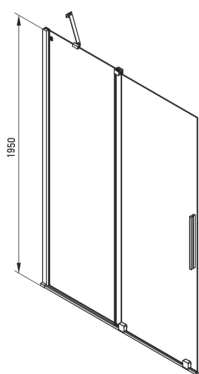

PRIZMA

Parete doccia, a scomparsa

Codice prodotto: KTJ_N39R

EAN: 5907650816461

Colore: nero

Garanzia [anni]: 2

Model	Size	A (mm)	B (mm)	C (mm)	D (mm)
KTJ X39R	900x1950	880-900	360	475	420
KTJ X30R	1000x1950	980-1000	410	525	470
KTJ X32R	1200x1950	1180-1200	515	625	570
KTJ X34R	1400x1950	1380-1400	615	725	670

Cabine

Larghezza [mm]	900
Altezza [mm]	1950
Spessore del vetro [mm]	6
Finitura in vetro	trasparente
Rivestimento attivo	Sì

Caratteristiche:

- Vetro temperato sicuro e resistente
- Possibilità di installare la cabina senza piatto doccia, direttamente sulle piastrelle
- Rivestimento idrofobico Active-Cover che facilita il deflusso dell'acqua dal vetro
- Solo i migliori materiali, la cui qualità è stata confermata da test di laboratorio
- Porta reversibile che permette di montare la cabina a destra o a sinistra
- Resistenza agli urti, agli agenti chimici e alle macchie in conformità alla norma PN-EN 14428+A1:2008, confermata dai test dell'Istituto della Ceramica e dei Materiali da Costruzione
- Dedicato alle superfici Active Cover
- Detergente dedicato, sicuro per le superfici pulite