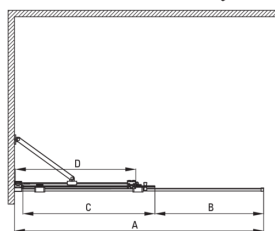

PRIZMA

Parete doccia, a scomparsa

Codice prodotto: KTJ_N39R

EAN: 5907650816461

Colore: nero

Garanzia [anni]: 2

Model	Size	A (mm)	B (mm)	C (mm)	D (mm)
KTJ X39R	900x1950	880-900	360	475	420
KTJ X30R	1000x1950	980-1000	410	525	470
KTJ X32R	1200x1950	1180-1200	515	625	570
KTJ X34R	1400x1950	1380-1400	615	725	670

Cabine

Larghezza [mm]	900
Altezza [mm]	1950
Spessore del vetro [mm]	6
Finitura in vetro	trasparente
Rivestimento attivo	Sì

Caratteristiche:

- Vetro temperato sicuro e resistente
- Possibilità di installare la cabina senza piatto doccia, direttamente sulle piastrelle
- Rivestimento idrofobico Active-Cover che facilita il deflusso dell'acqua dal vetro
- Solo i migliori materiali, la cui qualità è stata confermata da test di laboratorio
- Porta reversibile che permette di montare la cabina a destra o a sinistra
- Resistenza agli urti, agli agenti chimici e alle macchie in conformità alla norma PN-EN 14428+A1:2008, confermata dai test dell'Istituto della Ceramica e dei Materiali da Costruzione
- Dedicato alle superfici Active Cover
- Detergente dedicato, sicuro per le superfici pulite