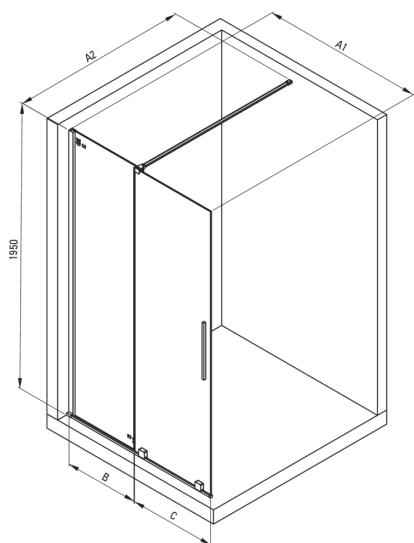

## Zuhanyfal, walk-in

Cikkszám: KTJ\_N39R  
EAN: 5907650816461  
Szín: Nero  
Garancia [év]: 2

### Kabinok

Szélesség [mm]	900
Magasság [mm]	1950
Az edzett üveg vastagsága [mm]	6
Üveg kivitelezése	átlátszó
Aktív bevonat	Igen

Model	Size	A1 (mm)	A2 (mm)	B (mm)	C (mm)
KTJ X39R	900x1950	900	700-1200	420	470
KTJ X30R	1000x1950	1000	700-1200	460	510
KTJ X32R	1200x1950	1200	700-1200	570	620