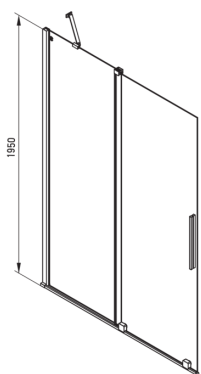

Cikkszám: KTJ\_N39R  
EAN: 5907650816461  
Szín: Nero  
Garancia [év]: 2

### Kabinok

Szélesség [mm]	900
Magasság [mm]	1950
Az edzett üveg vastagsága [mm]	6
Üveg kivitelezése	átlátszó
Aktív bevonat	Igen

### Kiemelések:

- Biztonságos és tartós edzett üveg
- Lehetőség a kabin zuhanytálca nélküli felszerelésére, közvetlenül a csempére
- Hidrofób Active-Cover bevonat, amely megkönnyíti a víz lefolyását az üvegről
- Csak a legjobb alapanyagokból, amelyek minőségét laboratóriumi vizsgálatok igazolták
- Megfordítható ajtó, amely jobb vagy bal oldalra szerelhető
- A szerkezet merevségét a sínek biztosítják.
- Ütés-, vegyszer- és foltosodás a PN-EN 14428 + A1: 2008 szabvány szerint, a Kerámia- és Építőanyag-intézet teszthei igazolják.
- Az Active Cover felületekhez ajánlott
- Dedikált tisztítószer, a felületek biztonságos tisztítására

Model	Size	A (mm)	B (mm)	C (mm)	D (mm)
KTJ X39R	900x1950	880-900	360	475	420
KTJ X30R	1000x1950	980-1000	410	525	470
KTJ X32R	1200x1950	1180-1200	515	625	570
KTJ X34R	1400x1950	1380-1400	615	725	670