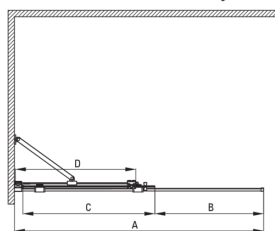

### Kabinok

Szélesség [mm]	900
Magasság [mm]	1950
Az edzett üveg vastagsága [mm]	6
Üveg kivitelezése	átlátszó
Aktív bevonat	Igen

Model	Size	A (mm)	B (mm)	C (mm)	D (mm)
KTJ X39R	900x1950	880-900	360	475	420
KTJ X30R	1000x1950	980-1000	410	525	470
KTJ X32R	1200x1950	1180-1200	515	625	570
KTJ X34R	1400x1950	1380-1400	615	725	670