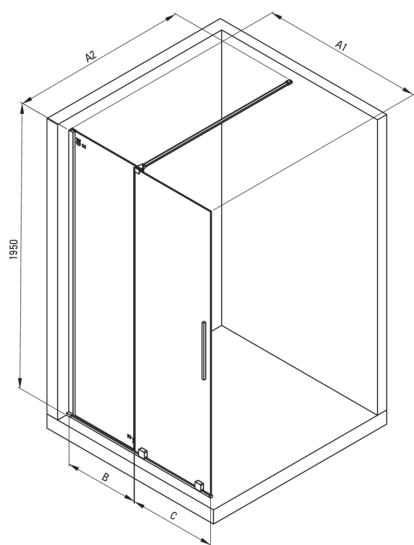

PRIZMA

Paroi de douche, walk-in

Code produit: KTJ_N39R

EAN: 5907650816461

Couleur: nero

Garantie [années]: 2

Model	Size	A1 (mm)	A2 (mm)	B (mm)	C (mm)
KTJ X39R	900x1950	900	700-1200	420	470
KTJ X30R	1000x1950	1000	700-1200	460	510
KTJ X32R	1200x1950	1200	700-1200	570	620

Cabines

Largeur [mm]	900
Hauteur [mm]	1950
Épaisseur du verre [mm]	6
Finition verre	transparent
Couverture active	Oui

Caractéristiques:

- Verre trempé sûr et durable
- Possibilité d'installer la cabine sans receveur de douche, directement sur le carrelage
- Revêtement hydrophobe Active-Cover qui facilite l'écoulement de l'eau sur le verre
- Seuls les meilleurs matériaux, dont la qualité a été confirmée par des tests en laboratoire
- Porte réversible qui permet de monter la cabine à droite ou à gauche
- Les garde-corps donnent de la rigidité à la structure
- Résistance aux chocs, aux produits chimiques et aux taches conformément à la norme PN-EN 14428+A1:2008, confirmée par des tests de l'Institut de la céramique et des matériaux de construction
- Dédié aux surfaces Active Cover
- Agent de nettoyage dédié, sans danger pour les surfaces nettoyées