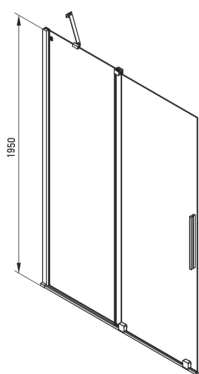

PRIZMA

Paroi de douche, walk-in

Code produit: KTJ_N39R

EAN: 5907650816461

Couleur: nero

Garantie [années]: 2

Model	Size	A (mm)	B (mm)	C (mm)	D (mm)
KTJ X39R	900x1950	880-900	360	475	420
KTJ X30R	1000x1950	980-1000	410	525	470
KTJ X32R	1200x1950	1180-1200	515	625	570
KTJ X34R	1400x1950	1380-1400	615	725	670

Cabines

Largeur [mm]	900
Hauteur [mm]	1950
Épaisseur du verre [mm]	6
Finition verre	transparent
Couverture active	Oui

Caractéristiques:

- Verre trempé sûr et durable
- Possibilité d'installer la cabine sans receveur de douche, directement sur le carrelage
- Revêtement hydrophobe Active-Cover qui facilite l'écoulement de l'eau sur le verre
- Seuls les meilleurs matériaux, dont la qualité a été confirmée par des tests en laboratoire
- Porte réversible qui permet de monter la cabine à droite ou à gauche
- Les garde-corps donnent de la rigidité à la structure
- Résistance aux chocs, aux produits chimiques et aux taches conformément à la norme PN-EN 14428+A1:2008, confirmée par des tests de l'Institut de la céramique et des matériaux de construction
- Dédié aux surfaces Active Cover
- Agent de nettoyage dédié, sans danger pour les surfaces nettoyées