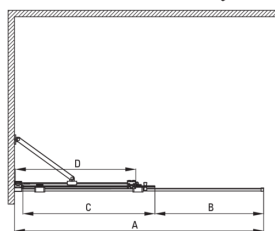

PRIZMA

Paroi de douche, walk-in

Code produit: KTJ_N39R

EAN: 5907650816461

Couleur: nero

Garantie [années]: 2

Model	Size	A (mm)	B (mm)	C (mm)	D (mm)
KTJ X39R	900x1950	880-900	360	475	420
KTJ X30R	1000x1950	980-1000	410	525	470
KTJ X32R	1200x1950	1180-1200	515	625	570
KTJ X34R	1400x1950	1380-1400	615	725	670

Cabines

Largeur [mm]	900
Hauteur [mm]	1950
Épaisseur du verre [mm]	6
Finition verre	transparent
Couverture active	Oui

Caractéristiques:

- Verre trempé sûr et durable
- Possibilité d'installer la cabine sans receveur de douche, directement sur le carrelage
- Revêtement hydrophobe Active-Cover qui facilite l'écoulement de l'eau sur le verre
- Seuls les meilleurs matériaux, dont la qualité a été confirmée par des tests en laboratoire
- Porte réversible qui permet de monter la cabine à droite ou à gauche
- Les garde-corps donnent de la rigidité à la structure
- Résistance aux chocs, aux produits chimiques et aux taches conformément à la norme PN-EN 14428+A1:2008, confirmée par des tests de l'Institut de la céramique et des matériaux de construction
- Dédié aux surfaces Active Cover
- Agent de nettoyage dédié, sans danger pour les surfaces nettoyées