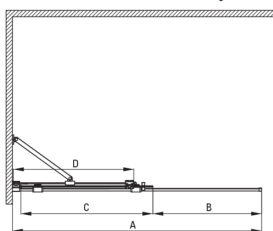

PRIZMA

Muro de ducha, entrar

Código de producto: KTJ_N39R

EAN: 5907650816461

Color: negro

Garantía [años]: 2

Model	Size	A (mm)	B (mm)	C (mm)	D (mm)
KTJ X39R	900x1950	880-900	360	475	420
KTJ X30R	1000x1950	980-1000	410	525	470
KTJ X32R	1200x1950	1180-1200	515	625	570
KTJ X34R	1400x1950	1380-1400	615	725	670

Cabañas

Ancho [mm]	900
Altura [mm]	1950
Grosor de vidrio [mm]	6
Acabado de vidrio	transparente
Tapa activa	Sí

Características:

- Vidrio templado seguro y duradero
- Es posible instalar una cabina sin una bandeja de ducha, directamente en los mosaicos.
- Cubierta activa recubrimiento hidrofóbico que facilita el flujo de agua por el vaso
- Solo los mejores materiales cuya calidad es confirmada por la investigación en el laboratorio
- Puertas reversibles que permiten la instalación de la cabina a la derecha o izquierda
- Los rieles dan la estructura de rigidez
- Resistencia al impacto, así como a los productos químicos y las manchas de acuerdo con PN-EN 14428+A1: 2008, confirmado por el Instituto de Cerámica y Materiales de construcción.
- Posibilidad de usar una cubierta activa dedicada
- Una medida dedicada en la oferta es una caja fuerte dedicada para superficies limpias