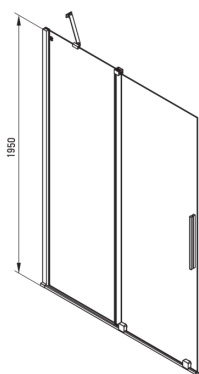

PRIZMA

Muro de ducha, entrar

Código de producto: KTJ_N39R

EAN: 5907650816461

Color: negro

Garantía [años]: 2

Model	Size	A (mm)	B (mm)	C (mm)	D (mm)
KTJ X39R	900x1950	880-900	360	475	420
KTJ X30R	1000x1950	980-1000	410	525	470
KTJ X32R	1200x1950	1180-1200	515	625	570
KTJ X34R	1400x1950	1380-1400	615	725	670

Cabañas

Ancho [mm]	900
Altura [mm]	1950
Grosor de vidrio [mm]	6
Acabado de vidrio	transparente
Tapa activa	Sí

Características:

- Vidrio templado seguro y duradero
- Es posible instalar una cabina sin una bandeja de ducha, directamente en los mosaicos.
- Cubierta activa recubrimiento hidrofóbico que facilita el flujo de agua por el vaso
- Solo los mejores materiales cuya calidad es confirmada por la investigación en el laboratorio
- Puertas reversibles que permiten la instalación de la cabina a la derecha o izquierda
- Los rieles dan la estructura de rigidez
- Resistencia al impacto, así como a los productos químicos y las manchas de acuerdo con PN-EN 14428+A1: 2008, confirmado por el Instituto de Cerámica y Materiales de construcción.
- Posibilidad de usar una cubierta activa dedicada
- Una medida dedicada en la oferta es una caja fuerte dedicada para superficies limpias