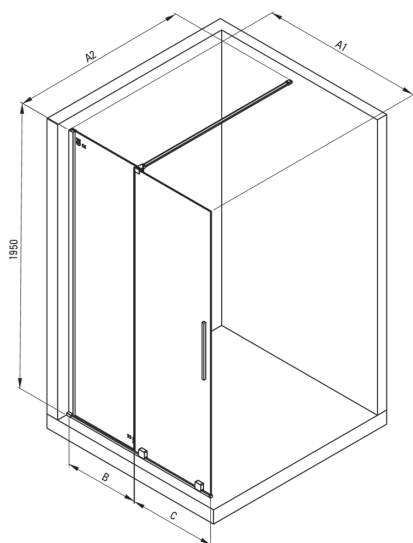

PRIZMA

Muro de ducha, entrar

Código de producto: KTJ_N39R

EAN: 5907650816461

Color: negro

Garantía [años]: 2

Cabañas

Ancho [mm]	900
Altura [mm]	1950
Grosor de vidrio [mm]	6
Acabado de vidrio	transparente
Tapa activa	Sí

Características:

- Vidrio templado seguro y duradero
- Es posible instalar una cabina sin una bandeja de ducha, directamente en los mosaicos.
- Cubierta activa recubrimiento hidrofóbico que facilita el flujo de agua por el vaso
- Solo los mejores materiales cuya calidad es confirmada por la investigación en el laboratorio
- Puertas reversibles que permiten la instalación de la cabina a la derecha o izquierda
- Los rieles dan la estructura de rigidez
- Resistencia al impacto, así como a los productos químicos y las manchas de acuerdo con PN-EN 14428+A1: 2008, confirmado por el Instituto de Cerámica y Materiales de construcción.
- Posibilidad de usar una cubierta activa dedicada
- Una medida dedicada en la oferta es una caja fuerte dedicada para superficies limpias

Model	Size	A1 (mm)	A2 (mm)	B (mm)	C (mm)
KTJ X39R	900x1950	900	700-1200	420	470
KTJ X30R	1000x1950	1000	700-1200	460	510
KTJ X32R	1200x1950	1200	700-1200	570	620