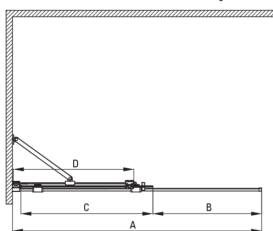

## Duschwand, Walk-In

Artikel-Nr.: KTJ\_N39R

EAN: 5907650816461

Farbe: Nero

Garantie [Jahre]: 2

Model	Size	A (mm)	B (mm)	C (mm)	D (mm)
KTJ X39R	900x1950	880-900	360	475	420
KTJ X30R	1000x1950	980-1000	410	525	470
KTJ X32R	1200x1950	1180-1200	515	625	570
KTJ X34R	1400x1950	1380-1400	615	725	670

### Kabinen

Breite [mm]	900
Höhe	1950
Gehärtetes Glas - Dicke [mm]	6
Glasausführung	transparent
Active Cover Beschichtung	Ja