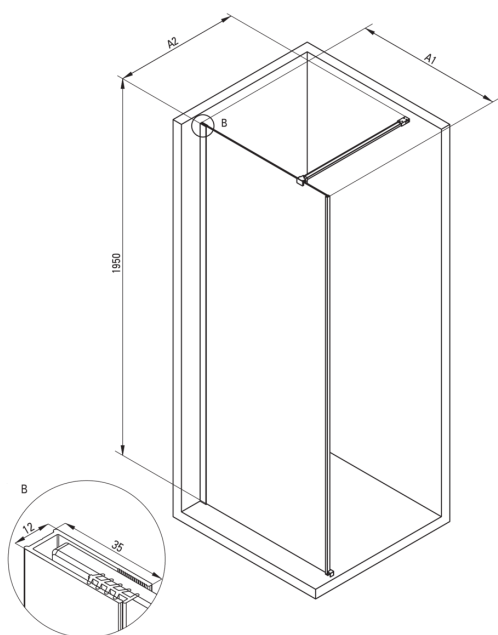

## Душова стіна, walk-in

Код продукту: KTJ\_N39P

EAN: 5907650839460

Колір: него

Гарантія: 2

### Кабіни

Ширина [мм]	900
Висота [мм]	1950
товщина скла	6
Оздоблення скла	прозорий
Покриття Active cover	Так

Model	Size	A1 (mm)	A2 (mm)
KT J X38P	800 x 1950	760-780	700-1200
KT J X39P	900 x 1950	860-880	700-1200