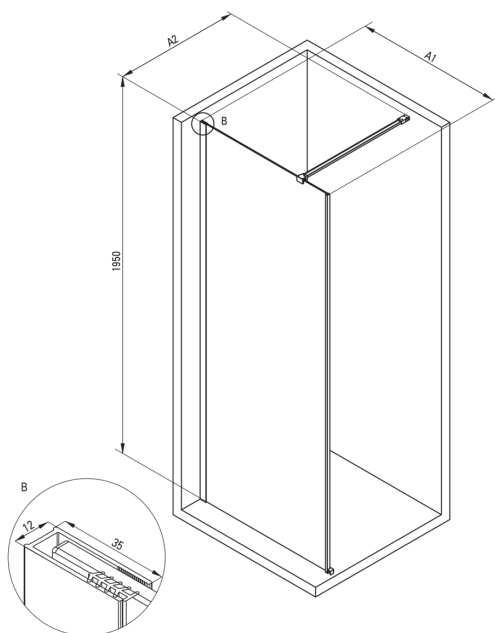

PRIZMA

Душова стіна, walk-in

Код продукту: KTJ_N39P

EAN: 5907650839460

Колір: него

Гарантія: 2

Кабіни

Ширина [мм]	900
Висота [мм]	1950
товщина скла	6
Оздоблення скла	прозорий
Покриття Active cover	Так

Model	Size	A1 (mm)	A2 (mm)
KT J X38P	800 x 1950	760-780	700-1200
KT J X39P	900 x 1950	860-880	700-1200