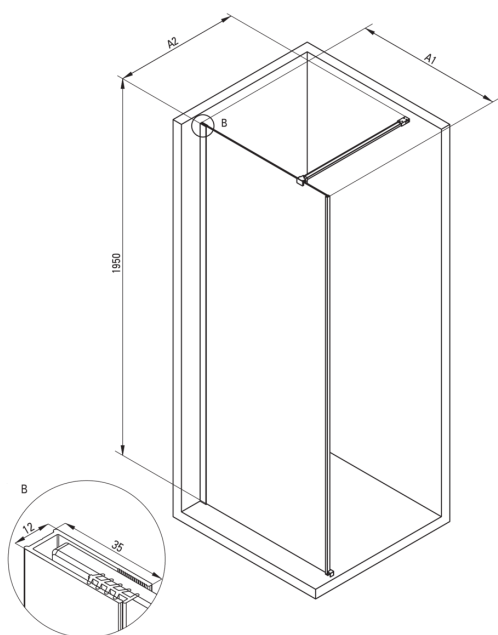

PRIZMA

Tuš stena, walk-in

koda izdelka: KTJ_N39P

EAN: 5907650839460

Barva: Nero

Garancija [leta]: 2

Kabine

širina [mm]	900
višina [mm]	1950
debelina stekla [mm]	6
steklen finiř	transparenten
premaz Active Cover	Ja

karakteristike:

- Samo najboljši materiali, katerih kakovost je potrjena z laboratorijskimi testi
- Hidrofobni premaz Active Cover, da voda lažje odteče s stekla
- Možnost vgradnje kabine brez tuř kadi, neposredno na ploščice
- Varno in trpežno kaljeno steklo
- Za površine s premazom Active Cover
- Odpornost na udarce, kemikalije in madeže v skladu s standardom PN-EN 14428+A1:2008, potrjena s testi Inřtituta za keramiko in gradbene materiale.
- obračljiva vrata za montažo kabine na desno ali levo stran
- V ponudbi Deante imamo tudi varna namenska čistila

Model	Size	A1 (mm)	A2 (mm)
KT J X38P	800 x 1950	760-780	700-1200
KT J X39P	900 x 1950	860-880	700-1200