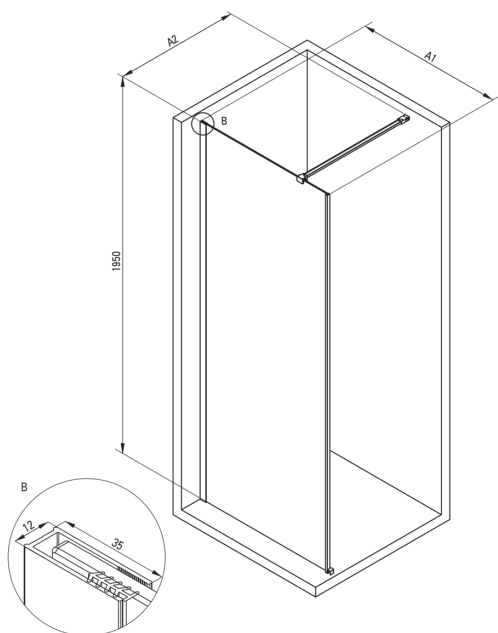

PRIZMA

Tuš stena, walk-in

koda izdelka: KTJ_N39P

EAN: 5907650839460

Barva: Nero

Garancija [leta]: 2

Kabine

širina [mm]	900
višina [mm]	1950
debelina stekla [mm]	6
steklen finiř	transparenten
premaz Active Cover	Ja

karakteristike:

- Samo najboljši materiali, katerih kakovost je potrjena z laboratorijskimi testi
- Hidrofobni premaz Active Cover, da voda lažje odteče s stekla
- Možnost vgradnje kabine brez tuř kadi, neposredno na ploščice
- Varno in trpežno kaljeno steklo
- Za površine s premazom Active Cover
- Odpornost na udarce, kemikalije in madeže v skladu s standardom PN-EN 14428+A1:2008, potrjena s testi Inřtituta za keramiko in gradbene materiale.
- obračljiva vrata za montažo kabine na desno ali levo stran
- V ponudbi Deante imamo tudi varna namenska čistila

Model	Size	A1 (mm)	A2 (mm)
KT J X38P	800 x1950	760-780	700-1200
KT J X39P	900 x1950	860-880	700-1200