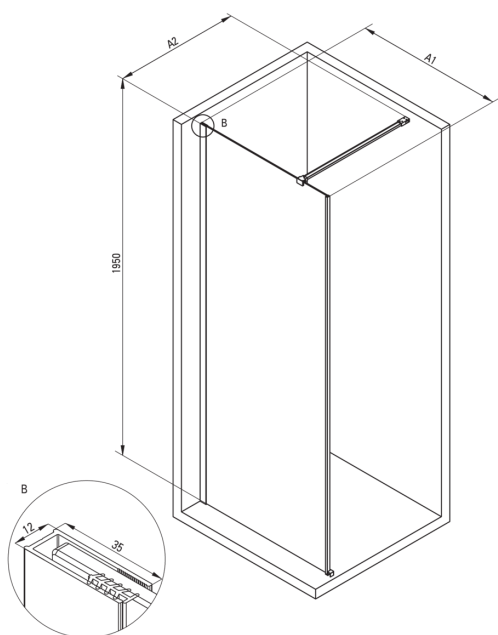

Код товара: KTJ\_N39P

EAN: 5907650839460

Цвет: него

Гарантия [лет]: 2

**Кабины**

Ширина [мм]	900
Высота [мм]	1950
толщина закаленного стекла	6
Отделка стекла	прозрачный
Покрытие Active Cover	Да

**Отличительные черты:**

- Только лучшие материалы, качество которых подтверждено лабораторными испытаниями
- Гидрофобное покрытие Active-Cover, которое облегчает стекание воды со стекла
- Возможна установка кабины без поддона, прямо на плитку
- Безопасное и прочное закаленное стекло
- Возможность использования специального препарата Active Cover
- Стойкость к ударам, химическим веществам и окрашиванию в соответствии со стандартом PN-EN 14428+A1:2008, подтверждена испытаниями Института керамики и строительных материалов.
- Реверсивная дверь, позволяющая установить кабину с правой или левой стороны
- Специальное средство, безопасное для очищаемых поверхностей

Model	Size	A1 (mm)	A2 (mm)
KT J X38P	800 x 1950	760-780	700-1200
KT J X39P	900 x 1950	860-880	700-1200