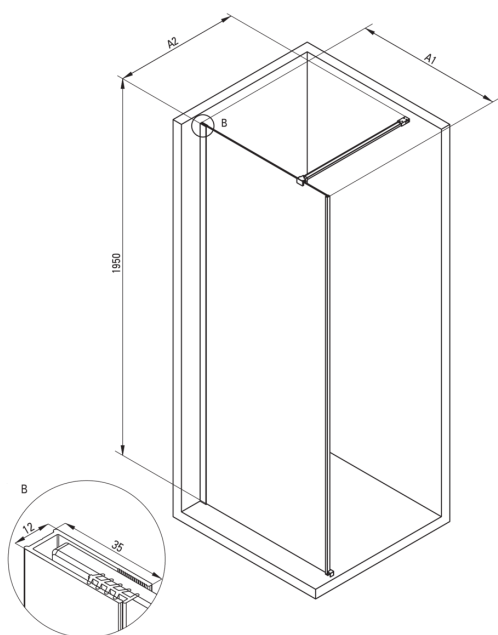

PRIZMA

Perete de duș, paravan

Codul produsului: KTJ_N39P

EAN: 5907650839460

Culoarea: nero

Garanție [ani]: 2

Cabine

Lățime [mm]	900
Înălțime [mm]	1950
Grosime sticlă [mm]	6
Finisaj sticlă	transparent
Active cover	Da

Caracteristici:

- Doar cele mai bune materiale, a căror calitate a fost certificată prin teste de laborator
- Înveliș hidrofob Active-Cover care ajută apa să se prelingă pe sticlă
- Posibilitate de instalare a cabinei fără cădiță de duș, direct pe gresie
- Sticlă securizată sigură și rezistentă
- Special pentru suprafețe Active Cover
- Rezistență la impact, substanțe chimice și pete conform standardului PN-EN 14428+A1:2008, certificată prin teste făcute de Institutul de Materiale de Construcții și Ceramică
- Ușă reversibilă care permite instalarea cabinei pe partea dreaptă sau pe partea stângă
- Agent de curățare special, sigur pentru suprafețele curățate

Model	Size	A1 (mm)	A2 (mm)
KT J X38P	800 x 1950	760-780	700-1200
KT J X39P	900 x 1950	860-880	700-1200