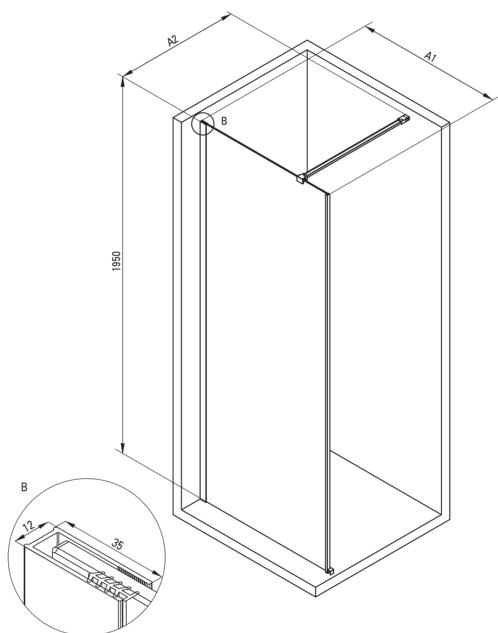

PRIZMA

Perete de duș, paravan

Codul produsului: KTJ_N39P

EAN: 5907650839460

Culoarea: nero

Garanție [ani]: 2

Cabine

Lățime [mm]	900
Înălțime [mm]	1950
Grosime sticlă [mm]	6
Finisaj sticlă	transparent
Active cover	Da

Caracteristici:

- Doar cele mai bune materiale, a căror calitate a fost certificată prin teste de laborator
- Înveliș hidrofob Active-Cover care ajută apa să se prelingă pe sticlă
- Posibilitate de instalare a cabinei fără cădiță de duș, direct pe gresie
- Sticlă securizată sigură și rezistentă
- Special pentru suprafețe Active Cover
- Rezistență la impact, substanțe chimice și pete conform standardului PN-EN 14428+A1:2008, certificată prin teste făcute de Institutul de Materiale de Construcții și Ceramică
- Ușă reversibilă care permite instalarea cabinei pe partea dreaptă sau pe partea stângă
- Agent de curățare special, sigur pentru suprafețele curățate

Model	Size	A1 (mm)	A2 (mm)
KT J X38P	800 x 1950	760-780	700-1200
KT J X39P	900 x 1950	860-880	700-1200