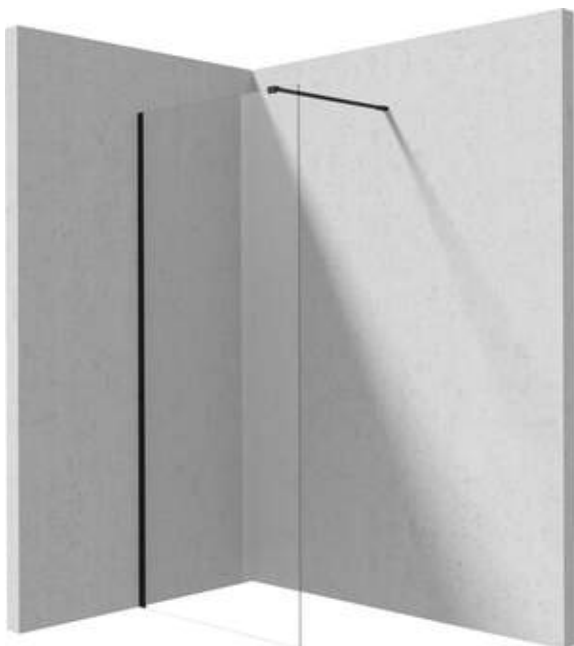

PRIZMA

Perete de duș, paravan

Codul produsului: KTJ_N39P

EAN: 5907650839460

Culoarea: nero

Garanție [ani]: 2

Cabine

Lățime [mm]	900
Înălțime [mm]	1950
Grosime sticlă [mm]	6
Finisaj sticlă	transparent
Active cover	Da

Caracteristici:

- Doar cele mai bune materiale, a căror calitate a fost certificată prin teste de laborator
- Înveliș hidrofob Active-Cover care ajută apa să se prelingă pe sticlă
- Posibilitate de instalare a cabinei fără cădiță de duș, direct pe gresie
- Sticlă securizată sigură și rezistentă
- Special pentru suprafețe Active Cover
- Rezistență la impact, substanțe chimice și pete conform standardului PN-EN 14428+A1:2008, certificată prin teste făcute de Institutul de Materiale de Construcții și Ceramică
- Ușă reversibilă care permite instalarea cabinei pe partea dreaptă sau pe partea stângă
- Agent de curățare special, sigur pentru suprafețele curățate

Model	Size	A1 (mm)	A2 (mm)
KT J X38P	800 x 1950	760-780	700-1200
KT J X39P	900 x 1950	860-880	700-1200