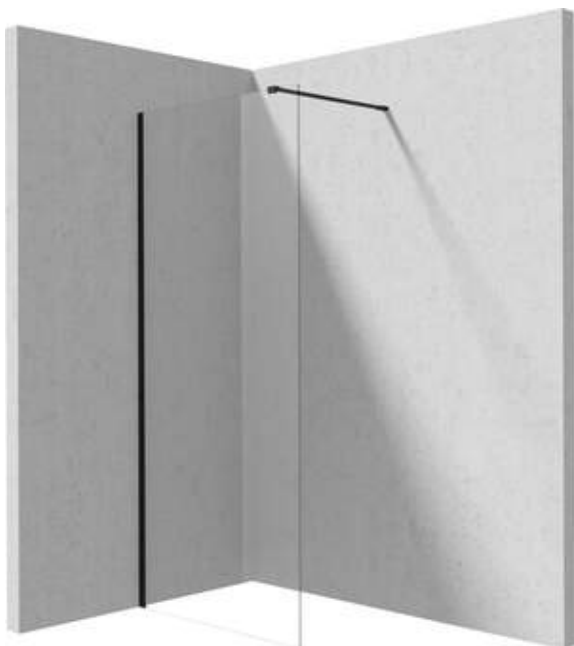

PRIZMA

Parete doccia, a scomparsa

Codice prodotto: KTJ_N39P

EAN: 5907650839460

Colore: nero

Garanzia [anni]: 2

Cabine

Larghezza [mm]	900
Altezza [mm]	1950
Spessore del vetro [mm]	6
Finitura in vetro	trasparente
Rivestimento attivo	Sì

Caratteristiche:

- Solo i migliori materiali, la cui qualità è stata confermata da test di laboratorio
- Rivestimento idrofobico Active-Cover che facilita il deflusso dell'acqua dal vetro
- Possibilità di installare la cabina senza piatto doccia, direttamente sulle piastrelle
- Vetro temperato sicuro e resistente
- Dedicato alle superfici Active Cover
- Resistenza agli urti, agli agenti chimici e alle macchie in conformità alla norma PN-EN 14428+A1:2008, confermata dai test dell'Istituto della Ceramica e dei Materiali da Costruzione
- Porta reversibile che permette di montare la cabina a destra o a sinistra
- Detergente dedicato, sicuro per le superfici pulite

Model	Size	A1 (mm)	A2 (mm)
KT J X38P	800 x1950	760-780	700-1200
KT J X39P	900 x1950	860-880	700-1200