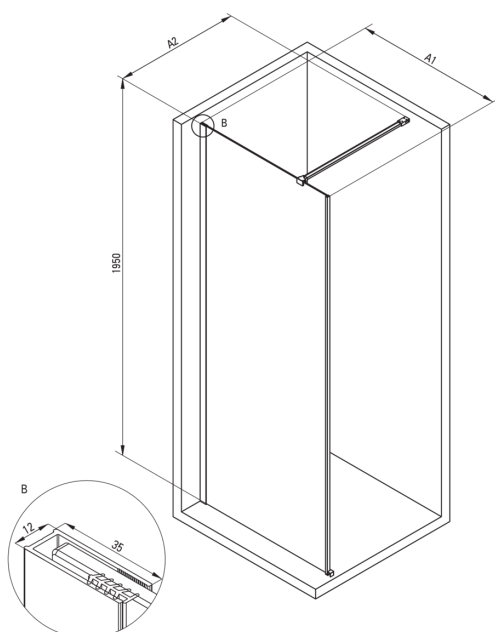

PRIZMA

Parete doccia, a scomparsa

Codice prodotto: KTJ_N39P

EAN: 5907650839460

Colore: nero

Garanzia [anni]: 2

Cabine

Larghezza [mm]	900
Altezza [mm]	1950
Spessore del vetro [mm]	6
Finitura in vetro	trasparente
Rivestimento attivo	Sì

Caratteristiche:

- Solo i migliori materiali, la cui qualità è stata confermata da test di laboratorio
- Rivestimento idrofobico Active-Cover che facilita il deflusso dell'acqua dal vetro
- Possibilità di installare la cabina senza piatto doccia, direttamente sulle piastrelle
- Vetro temperato sicuro e resistente
- Dedicato alle superfici Active Cover
- Resistenza agli urti, agli agenti chimici e alle macchie in conformità alla norma PN-EN 14428+A1:2008, confermata dai test dell'Istituto della Ceramica e dei Materiali da Costruzione
- Porta reversibile che permette di montare la cabina a destra o a sinistra
- Detergente dedicato, sicuro per le superfici pulite

Model	Size	A1 (mm)	A2 (mm)
KT J X38P	800 x1950	760-780	700-1200
KT J X39P	900 x1950	860-880	700-1200