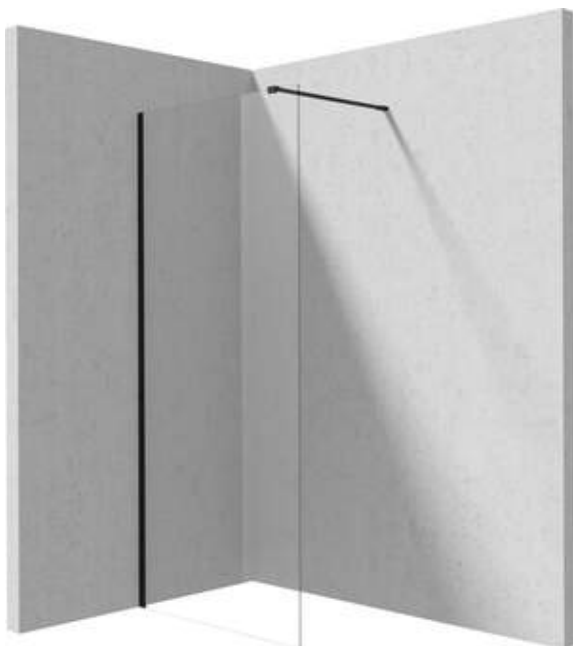

PRIZMA

Parete doccia, a scomparsa

Codice prodotto: KTJ_N39P

EAN: 5907650839460

Colore: nero

Garanzia [anni]: 2

Cabine

Larghezza [mm]	900
Altezza [mm]	1950
Spessore del vetro [mm]	6
Finitura in vetro	trasparente
Rivestimento attivo	Sì

Caratteristiche:

- Solo i migliori materiali, la cui qualità è stata confermata da test di laboratorio
- Rivestimento idrofobico Active-Cover che facilita il deflusso dell'acqua dal vetro
- Possibilità di installare la cabina senza piatto doccia, direttamente sulle piastrelle
- Vetro temperato sicuro e resistente
- Dedicato alle superfici Active Cover
- Resistenza agli urti, agli agenti chimici e alle macchie in conformità alla norma PN-EN 14428+A1:2008, confermata dai test dell'Istituto della Ceramica e dei Materiali da Costruzione
- Porta reversibile che permette di montare la cabina a destra o a sinistra
- Detergente dedicato, sicuro per le superfici pulite

Model	Size	A1 (mm)	A2 (mm)
KT J X38P	800 x1950	760-780	700-1200
KT J X39P	900 x1950	860-880	700-1200