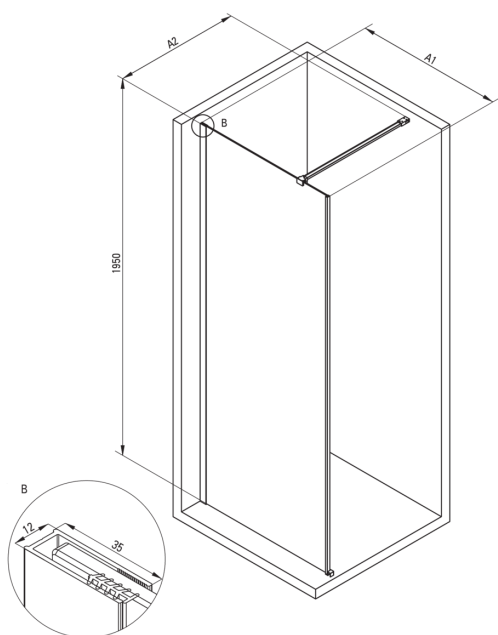

PRIZMA

Parete doccia, a scomparsa

Codice prodotto: KTJ_N39P

EAN: 5907650839460

Colore: nero

Garanzia [anni]: 2

Cabine

Larghezza [mm]	900
Altezza [mm]	1950
Spessore del vetro [mm]	6
Finitura in vetro	trasparente
Rivestimento attivo	Sì

Caratteristiche:

- Solo i migliori materiali, la cui qualità è stata confermata da test di laboratorio
- Rivestimento idrofobico Active-Cover che facilita il deflusso dell'acqua dal vetro
- Possibilità di installare la cabina senza piatto doccia, direttamente sulle piastrelle
- Vetro temperato sicuro e resistente
- Dedicato alle superfici Active Cover
- Resistenza agli urti, agli agenti chimici e alle macchie in conformità alla norma PN-EN 14428+A1:2008, confermata dai test dell'Istituto della Ceramica e dei Materiali da Costruzione
- Porta reversibile che permette di montare la cabina a destra o a sinistra
- Detergente dedicato, sicuro per le superfici pulite

Model	Size	A1 (mm)	A2 (mm)
KT J X38P	800 x1950	760-780	700-1200
KT J X39P	900 x1950	860-880	700-1200