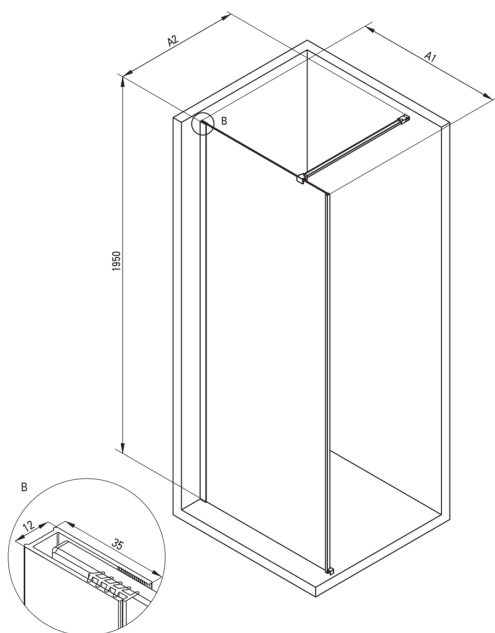

PRIZMA

Zuhanyfal, walk-in

Cikkszám: KTJ_N39P
EAN: 5907650839460
Szín: Nero
Garancia [év]: 2

Kabinok

Szélesség [mm]	900
Magasság [mm]	1950
Az edzett üveg vastagsága [mm]	6
Üveg kivitelezése	átlátszó
Aktív bevonat	Igen

Kiemelések:

- Csak a legjobb alapanyagokból, amelyek minőségét laboratóriumi vizsgálatok igazolták
- Hidrofób Active-Cover bevonat, amely megkönnyíti a víz lefolyását az üvegről
- Lehetőség a kabin zuhanytálca nélküli felszerelésére, közvetlenül a csempére
- Biztonságos és tartós edzett üveg
- Az Active Cover felületekhez ajánlott
- Ütés-, vegyszer- és foltosodás a PN-EN 14428 + A1: 2008 szabvány szerint, a Kerámia- és Építőanyag-intézet tesztjei igazolják.
- Megfordítható ajtó, amely jobb vagy bal oldalra szerelhető
- Dedikált tisztítószer, a felületek biztonságos tisztítására

Model	Size	A1 (mm)	A2 (mm)
KT J X38P	800 x 1950	760-780	700-1200
KT J X39P	900 x 1950	860-880	700-1200