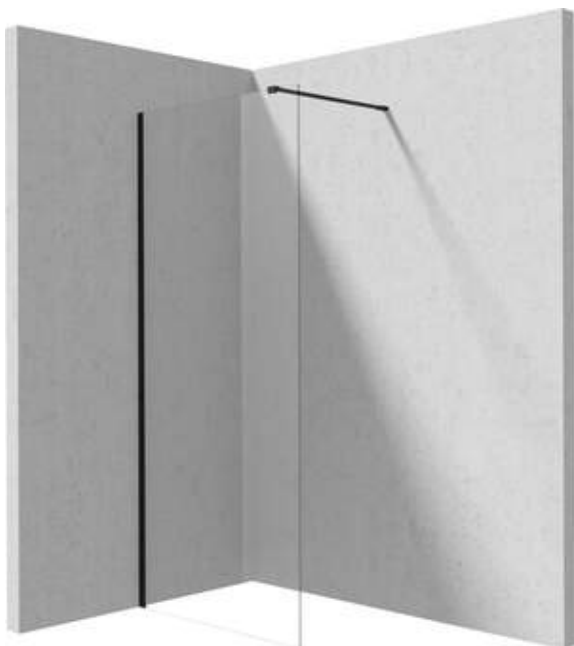

## Paroi de douche, walk-in

Code produit: KTJ\_N39P

EAN: 5907650839460

Couleur: nero

Garantie [années]: 2

### Cabines

Largeur [mm]	900
Hauteur [mm]	1950
Épaisseur du verre [mm]	6
Finition verre	transparent
Couverture active	Oui

### Caractéristiques:

- Seuls les meilleurs matériaux, dont la qualité a été confirmée par des tests en laboratoire
- Revêtement hydrophobe Active-Cover qui facilite l'écoulement de l'eau sur le verre
- Possibilité d'installer la cabine sans receveur de douche, directement sur le carrelage
- Verre trempé sûr et durable
- Dédié aux surfaces Active Cover
- Résistance aux chocs, aux produits chimiques et aux taches conformément à la norme PN-EN 14428+A1:2008, confirmée par des tests de l'Institut de la céramique et des matériaux de construction
- Porte réversible qui permet de monter la cabine à droite ou à gauche
- Agent de nettoyage dédié, sans danger pour les surfaces nettoyées