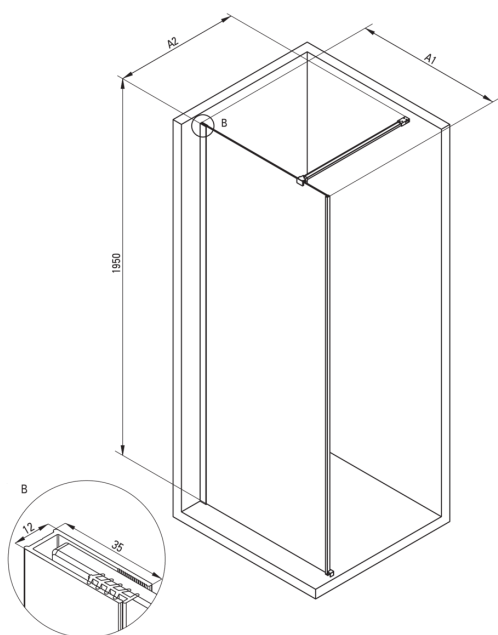

## Paroi de douche, walk-in

Code produit: KTJ\_N39P

EAN: 5907650839460

Couleur: nero

Garantie [années]: 2

### Cabines

Largeur [mm]	900
Hauteur [mm]	1950
Épaisseur du verre [mm]	6
Finition verre	transparent
Couverture active	Oui

Model	Size	A1 (mm)	A2 (mm)
KT J X38P	800 x 1950	760-780	700-1200
KT J X39P	900 x 1950	860-880	700-1200