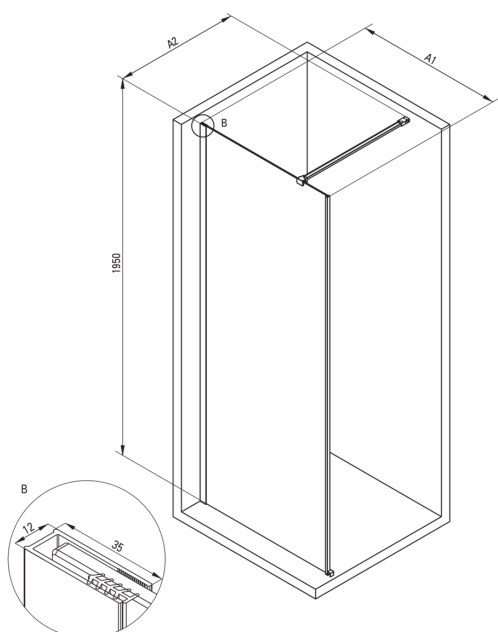

PRIZMA

Paroi de douche, walk-in

Code produit: KTJ_N39P

EAN: 5907650839460

Couleur: nero

Garantie [années]: 2

Cabines

Largeur [mm]	900
Hauteur [mm]	1950
Épaisseur du verre [mm]	6
Finition verre	transparent
Couverture active	Oui

Caractéristiques:

- Seuls les meilleurs matériaux, dont la qualité a été confirmée par des tests en laboratoire
- Revêtement hydrophobe Active-Cover qui facilite l'écoulement de l'eau sur le verre
- Possibilité d'installer la cabine sans receveur de douche, directement sur le carrelage
- Verre trempé sûr et durable
- Dédié aux surfaces Active Cover
- Résistance aux chocs, aux produits chimiques et aux taches conformément à la norme PN-EN 14428+A1:2008, confirmée par des tests de l'Institut de la céramique et des matériaux de construction
- Porte réversible qui permet de monter la cabine à droite ou à gauche
- Agent de nettoyage dédié, sans danger pour les surfaces nettoyées

Model	Size	A1 (mm)	A2 (mm)
KT J X38P	800 x 1950	760-780	700-1200
KT J X39P	900 x 1950	860-880	700-1200