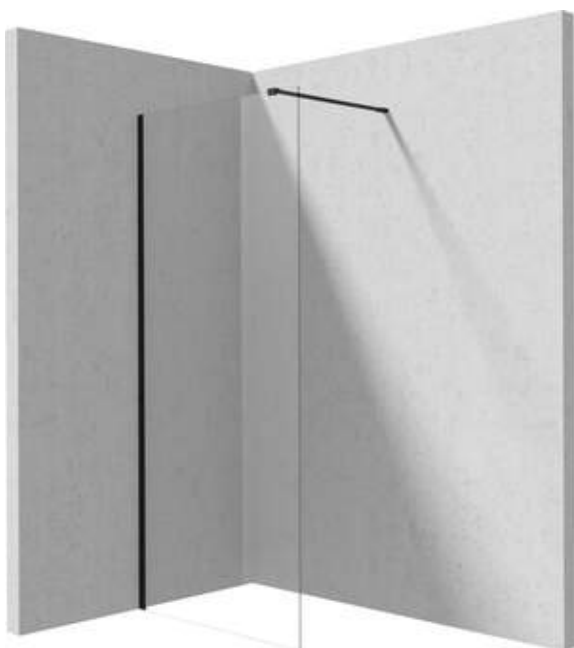

PRIZMA

Paroi de douche, walk-in

Code produit: KTJ_N39P

EAN: 5907650839460

Couleur: nero

Garantie [années]: 2

Cabines

Largeur [mm]	900
Hauteur [mm]	1950
Épaisseur du verre [mm]	6
Finition verre	transparent
Couverture active	Oui

Caractéristiques:

- Seuls les meilleurs matériaux, dont la qualité a été confirmée par des tests en laboratoire
- Revêtement hydrophobe Active-Cover qui facilite l'écoulement de l'eau sur le verre
- Possibilité d'installer la cabine sans receveur de douche, directement sur le carrelage
- Verre trempé sûr et durable
- Dédié aux surfaces Active Cover
- Résistance aux chocs, aux produits chimiques et aux taches conformément à la norme PN-EN 14428+A1:2008, confirmée par des tests de l'Institut de la céramique et des matériaux de construction
- Porte réversible qui permet de monter la cabine à droite ou à gauche
- Agent de nettoyage dédié, sans danger pour les surfaces nettoyées

Model	Size	A1 (mm)	A2 (mm)
KT J X38P	800 x 1950	760-780	700-1200
KT J X39P	900 x 1950	860-880	700-1200