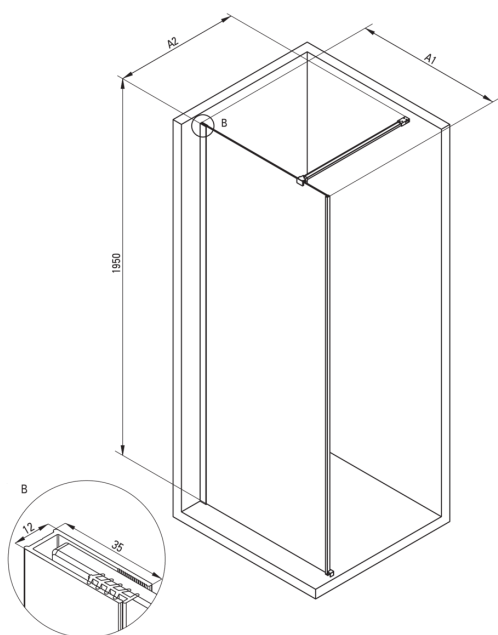

## Muro de ducha, entrar

Código de producto: KTJ\_N39P

EAN: 5907650839460

Color: negro

Garantía [años]: 2

### Cabañas

Ancho [mm]	900
Altura [mm]	1950
Grosor de vidrio [mm]	6
Acabado de vidrio	transparente
Tapa activa	Sí

Model	Size	A1 (mm)	A2 (mm)
KT J X38P	800 x 1950	760-780	700-1200
KT J X39P	900 x 1950	860-880	700-1200