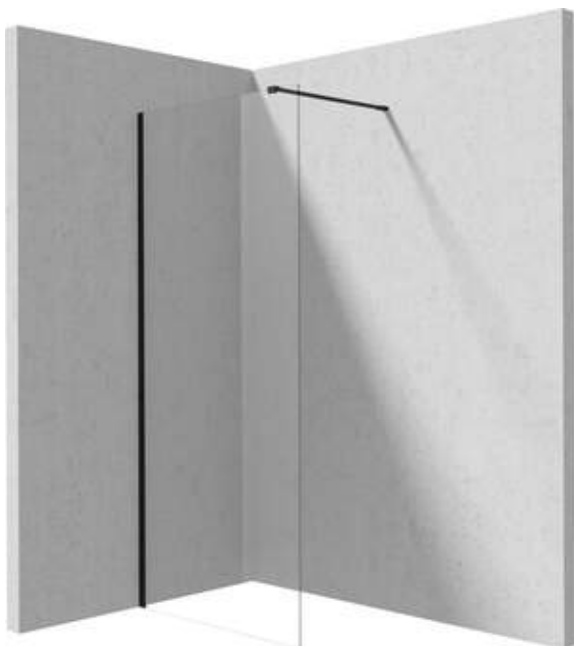

PRIZMA

Muro de ducha, entrar

Código de producto: KTJ_N39P

EAN: 5907650839460

Color: negro

Garantía [años]: 2

Cabañas

Ancho [mm]	900
Altura [mm]	1950
Grosor de vidrio [mm]	6
Acabado de vidrio	transparente
Tapa activa	Sí

Características:

- Solo los mejores materiales cuya calidad es confirmada por la investigación en el laboratorio
- Cubierta activa recubrimiento hidrofóbico que facilita el flujo de agua por el vaso
- Es posible instalar una cabina sin una bandeja de ducha, directamente en los mosaicos.
- Vidrio templado seguro y duradero
- Posibilidad de usar una cubierta activa dedicada
- Resistencia al impacto, así como a los productos químicos y las manchas de acuerdo con PN-EN 14428+A1: 2008, confirmado por el Instituto de Cerámica y Materiales de construcción.
- Puertas reversibles que permiten la instalación de la cabina a la derecha o izquierda
- Una medida dedicada en la oferta es una caja fuerte dedicada para superficies limpias

Model	Size	A1 (mm)	A2 (mm)
KT J X38P	800 x1950	760-780	700-1200
KT J X39P	900 x1950	860-880	700-1200