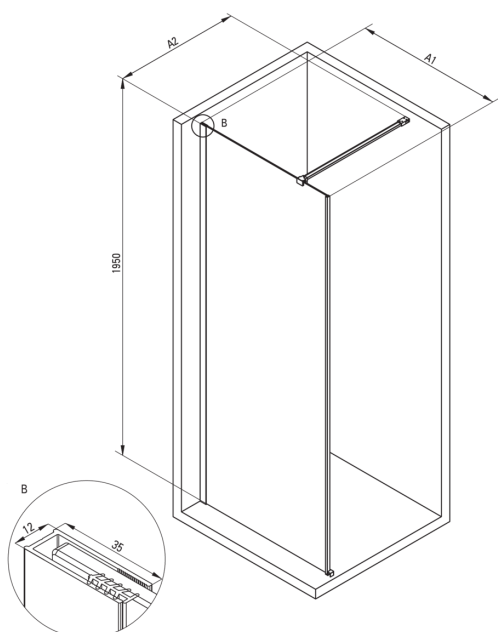

PRIZMA

Muro de ducha, entrar

Código de producto: KTJ_N39P

EAN: 5907650839460

Color: negro

Garantía [años]: 2

Cabañas

Ancho [mm]	900
Altura [mm]	1950
Grosor de vidrio [mm]	6
Acabado de vidrio	transparente
Tapa activa	Sí

Características:

- Solo los mejores materiales cuya calidad es confirmada por la investigación en el laboratorio
- Cubierta activa recubrimiento hidrofóbico que facilita el flujo de agua por el vaso
- Es posible instalar una cabina sin una bandeja de ducha, directamente en los mosaicos.
- Vidrio templado seguro y duradero
- Posibilidad de usar una cubierta activa dedicada
- Resistencia al impacto, así como a los productos químicos y las manchas de acuerdo con PN-EN 14428+A1: 2008, confirmado por el Instituto de Cerámica y Materiales de construcción.
- Puertas reversibles que permiten la instalación de la cabina a la derecha o izquierda
- Una medida dedicada en la oferta es una caja fuerte dedicada para superficies limpias

Model	Size	A1 (mm)	A2 (mm)
KT J X38P	800 x1950	760-780	700-1200
KT J X39P	900 x1950	860-880	700-1200