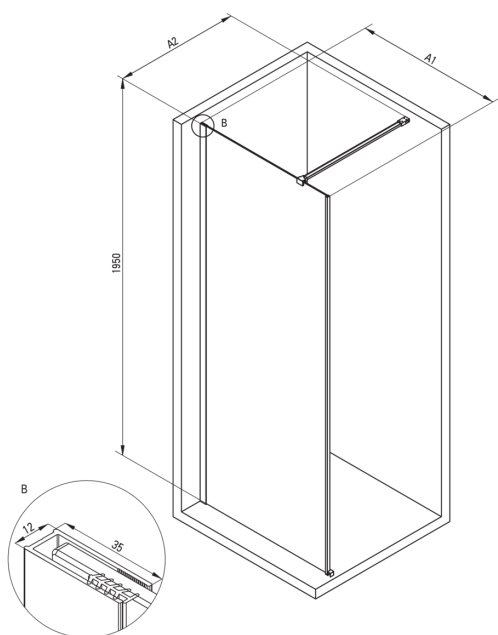

# PRIZMA Duschwand, Walk-In

Artikel-Nr.: KTJ\_N39P  
EAN: 5907650839460  
Farbe: Nero  
Garantie [Jahre]: 2

## Kabinen

Breite [mm]	900
Höhe	1950
Gehärtetes Glas - Dicke [mm]	6
Glasausführung	transparent
Active Cover Beschichtung	Ja

Model	Size	A1 (mm)	A2 (mm)
KT J X38P	800 x 1950	760-780	700-1200
KT J X39P	900 x 1950	860-880	700-1200