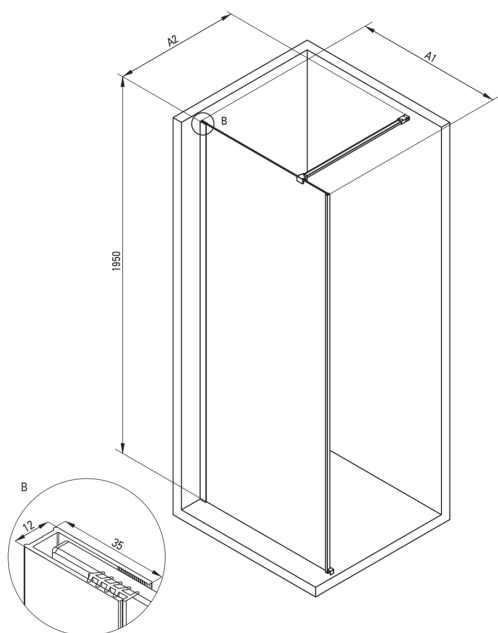

PRIZMA Duschwand, Walk-In

Artikel-Nr.: KTJ_N39P
EAN: 5907650839460
Farbe: Nero
Garantie [Jahre]: 2

Kabinen

Breite [mm]	900
Höhe	1950
Gehärtetes Glas - Dicke [mm]	6
Glasausführung	transparent
Active Cover Beschichtung	Ja

Charakteristische Merkmale:

- Nur die besten Materialien, deren Qualität durch Laboruntersuchungen bestätigt wird
- Hydrophobe Active-Cover-Beschichtung, die das Abperlen von Wasser erleichtert
- Kabine kann ohne Duschwanne direkt auf den Fliesen installiert werden
- Sicheres und langlebiges gehärtetes Glas
- Möglichkeit der Verwendung eines speziellen Active Cover-Präparats
- Stoß-, Chemikalien- und Fleckenbeständigkeit gemäß der Norm PN-EN 14428 + A1: 2008, bestätigt durch Tests des Instituts für Keramik und Baustoffe.
- Umdrehbare Tür, mit der die Kabine auf der rechten oder linken Seite montiert werden kann
- Spezielles Mittel, das für die zu reinigenden Oberflächen unbedenklich ist

Model	Size	A1 (mm)	A2 (mm)
KT J X38P	800 x 1950	760-780	700-1200
KT J X39P	900 x 1950	860-880	700-1200