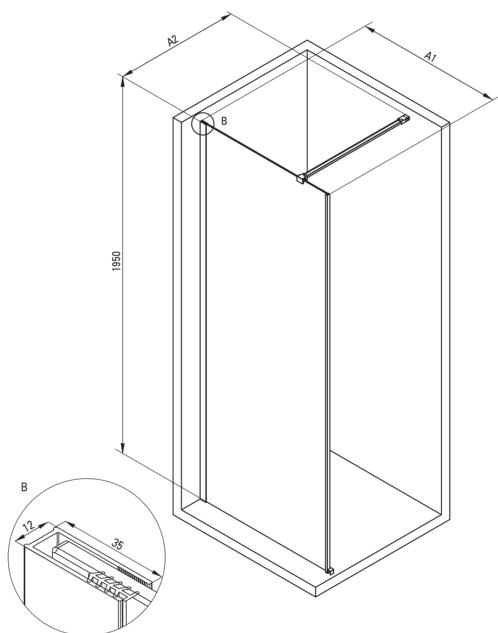

## Душова стіна, walk-in

Код продукту: KTJ\_N38P

EAN: 5907650839453

Колір: него

Гарантія: 2

### Кабіни

Ширина [мм]	800
Висота [мм]	1950
товщина скла	6
Оздоблення скла	прозорий
Покриття Active cover	Так

Model	Size	A1 (mm)	A2 (mm)
KT J X38P	800 x 1950	760-780	700-1200
KT J X39P	900 x 1950	860-880	700-1200