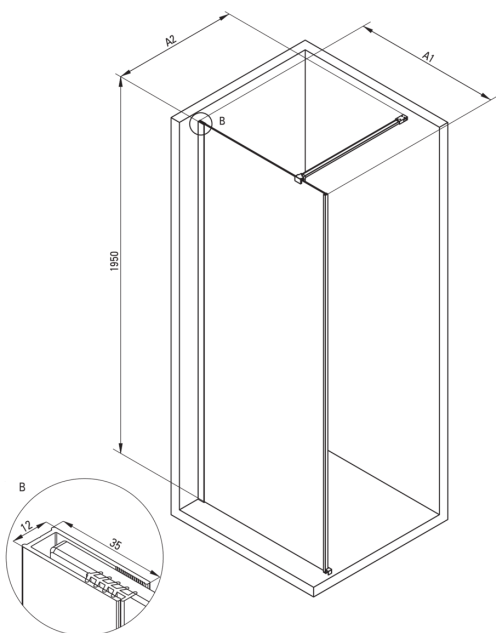

PRIZMA

Душова стіна, walk-in

Код продукту: KTJ_N38P

EAN: 5907650839453

Колір: него

Гарантія: 2

Кабіни

Ширина [мм]	800
Висота [мм]	1950
товщина скла	6
Оздоблення скла	прозорий
Покриття Active cover	Так

Model	Size	A1 (mm)	A2 (mm)
KT J X38P	800 x 1950	760-780	700-1200
KT J X39P	900 x 1950	860-880	700-1200