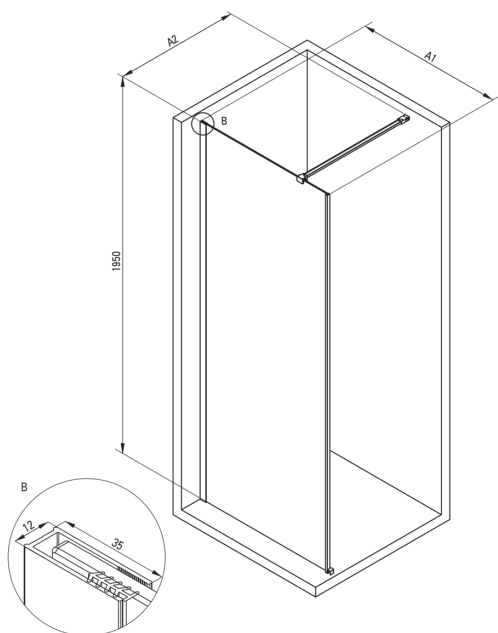

PRIZMA

Tuš stena, walk-in

koda izdelka: KTJ_N38P

EAN: 5907650839453

Barva: Nero

Garancija [leta]: 2

Kabine

širina [mm]	800
višina [mm]	1950
debelina stekla [mm]	6
steklen finiř	transparenten
premaz Active Cover	Ja

karakteristike:

- Samo najboljši materiali, katerih kakovost je potrjena z laboratorijskimi testi
- Hidrofobni premaz Active Cover, da voda lažje odteče s stekla
- Možnost vgradnje kabine brez tuř kadi, neposredno na ploščice
- Varno in trpežno kaljeno steklo
- Za površine s premazom Active Cover
- Odpornost na udarce, kemikalije in madeže v skladu s standardom PN-EN 14428+A1:2008, potrjena s testi Inřtituta za keramiko in gradbene materiale.
- obračljiva vrata za montažo kabine na desno ali levo stran
- V ponudbi Deante imamo tudi varna namenska čistila

Model	Size	A1 (mm)	A2 (mm)
KT J X38P	800 x 1950	760-780	700-1200
KT J X39P	900 x 1950	860-880	700-1200