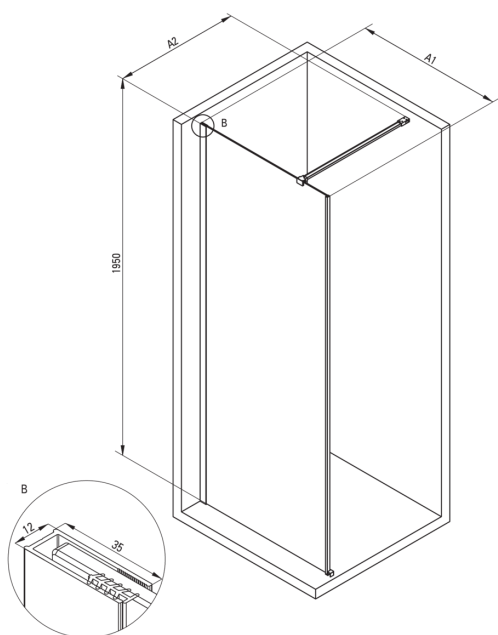

Код товара: KTJ_N38P

EAN: 5907650839453

Цвет: него

Гарантия [лет]: 2

**Кабины**

Ширина [мм]	800
Высота [мм]	1950
толщина закаленного стекла	6
Отделка стекла	прозрачный
Покрытие Active Cover	Да

Отличительные черты:

- Только лучшие материалы, качество которых подтверждено лабораторными испытаниями
- Гидрофобное покрытие Active-Cover, которое облегчает стекание воды со стекла
- Возможна установка кабины без поддона, прямо на плитку
- Безопасное и прочное закаленное стекло
- Возможность использования специального препарата Active Cover
- Стойкость к ударам, химическим веществам и окрашиванию в соответствии со стандартом PN-EN 14428+A1:2008, подтверждена испытаниями Института керамики и строительных материалов.
- Реверсивная дверь, позволяющая установить кабину с правой или левой стороны
- Специальное средство, безопасное для очищаемых поверхностей

Model	Size	A1 (mm)	A2 (mm)
KT J X38P	800 x 1950	760-780	700-1200
KT J X39P	900 x 1950	860-880	700-1200