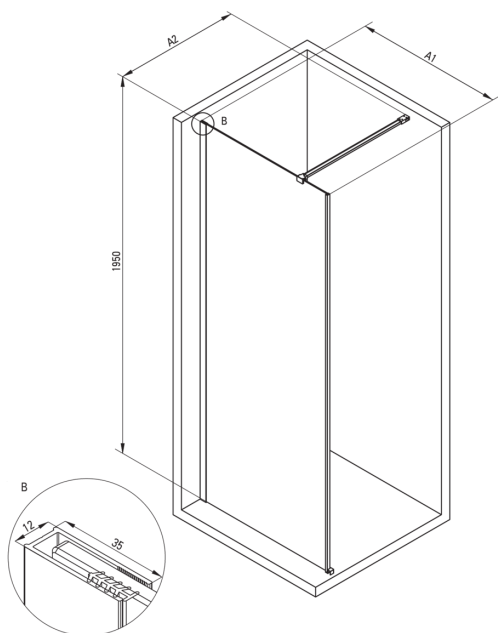

Код товара: KTJ\_N38P

EAN: 5907650839453

Цвет: него

Гарантия [лет]: 2

**Кабины**

Ширина [мм]	800
Высота [мм]	1950
толщина закаленного стекла	6
Отделка стекла	прозрачный
Покрытие Active Cover	Да

**Отличительные черты:**

- Только лучшие материалы, качество которых подтверждено лабораторными испытаниями
- Гидрофобное покрытие Active-Cover, которое облегчает стекание воды со стекла
- Возможна установка кабины без поддона, прямо на плитку
- Безопасное и прочное закаленное стекло
- Возможность использования специального препарата Active Cover
- Стойкость к ударам, химическим веществам и окрашиванию в соответствии со стандартом PN-EN 14428+A1:2008, подтверждена испытаниями Института керамики и строительных материалов.
- Реверсивная дверь, позволяющая установить кабину с правой или левой стороны
- Специальное средство, безопасное для очищаемых поверхностей

Model	Size	A1 (mm)	A2 (mm)
KT J X38P	800 x 1950	760-780	700-1200
KT J X39P	900 x 1950	860-880	700-1200