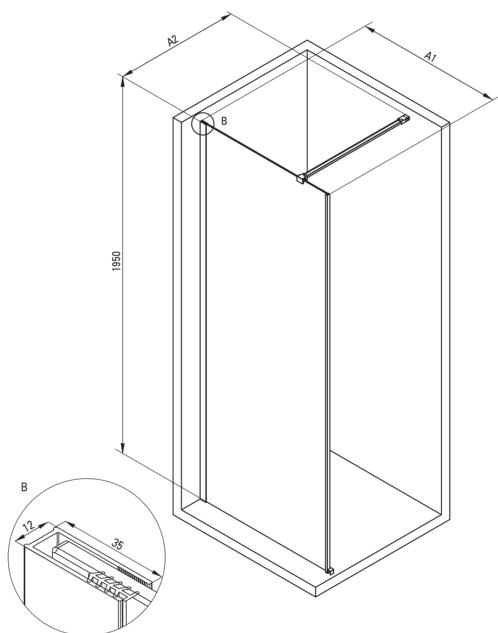

PRIZMA

Perete de duș, paravan

Codul produsului: KTJ_N38P

EAN: 5907650839453

Culoarea: nero

Garanție [ani]: 2

Cabine

Lățime [mm]	800
Înălțime [mm]	1950
Grosime sticlă [mm]	6
Finisaj sticlă	transparent
Active cover	Da

Caracteristici:

- Doar cele mai bune materiale, a căror calitate a fost certificată prin teste de laborator
- Înveliș hidrofob Active-Cover care ajută apa să se prelingă pe sticlă
- Posibilitate de instalare a cabinei fără cădiță de duș, direct pe gresie
- Sticlă securizată sigură și rezistentă
- Special pentru suprafețe Active Cover
- Rezistență la impact, substanțe chimice și pete conform standardului PN-EN 14428+A1:2008, certificată prin teste făcute de Institutul de Materiale de Construcții și Ceramică
- Ușă reversibilă care permite instalarea cabinei pe partea dreaptă sau pe partea stângă
- Agent de curățare special, sigur pentru suprafețele curățate

Model	Size	A1 (mm)	A2 (mm)
KT J X38P	800 x 1950	760-780	700-1200
KT J X39P	900 x 1950	860-880	700-1200