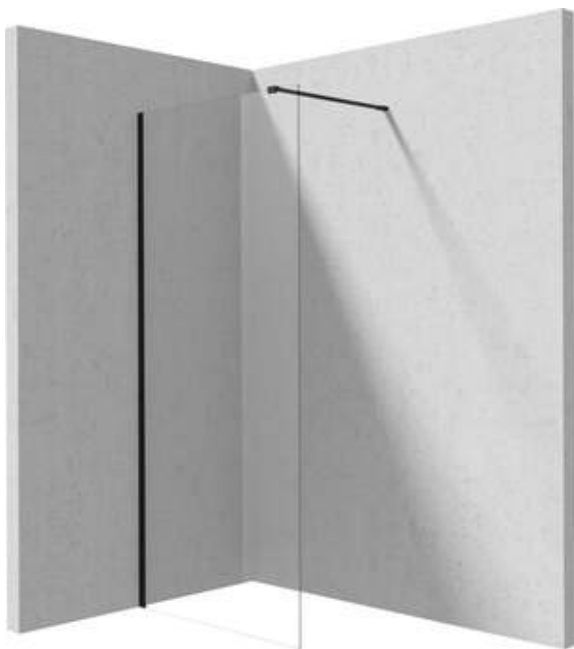

PRIZMA

Perete de duș, paravan

Codul produsului: KTJ_N38P

EAN: 5907650839453

Culoarea: nero

Garanție [ani]: 2

Cabine

Lățime [mm]	800
Înălțime [mm]	1950
Grosime sticlă [mm]	6
Finisaj sticlă	transparent
Active cover	Da

Caracteristici:

- Doar cele mai bune materiale, a căror calitate a fost certificată prin teste de laborator
- Înveliș hidrofob Active-Cover care ajută apa să se prelingă pe sticlă
- Posibilitate de instalare a cabinei fără cădiță de duș, direct pe gresie
- Sticlă securizată sigură și rezistentă
- Special pentru suprafețe Active Cover
- Rezistență la impact, substanțe chimice și pete conform standardului PN-EN 14428+A1:2008, certificată prin teste făcute de Institutul de Materiale de Construcții și Ceramică
- Ușă reversibilă care permite instalarea cabinei pe partea dreaptă sau pe partea stângă
- Agent de curățare special, sigur pentru suprafețele curățate

Model	Size	A1 (mm)	A2 (mm)
KT J X38P	800 x 1950	760-780	700-1200
KT J X39P	900 x 1950	860-880	700-1200