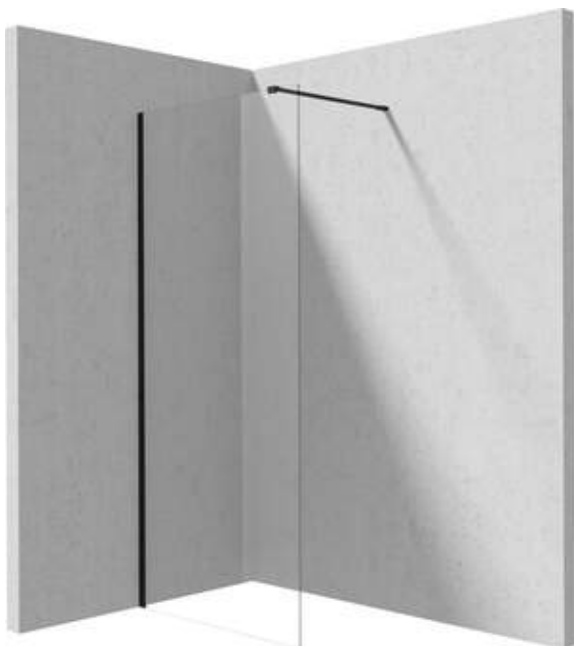

PRIZMA

Perete de duș, paravan

Codul produsului: KTJ_N38P

EAN: 5907650839453

Culoarea: nero

Garanție [ani]: 2

Cabine

Lățime [mm]	800
Înălțime [mm]	1950
Grosime sticlă [mm]	6
Finisaj sticlă	transparent
Active cover	Da

Caracteristici:

- Doar cele mai bune materiale, a căror calitate a fost certificată prin teste de laborator
- Înveliș hidrofob Active-Cover care ajută apa să se prelingă pe sticlă
- Posibilitate de instalare a cabinei fără cădiță de duș, direct pe gresie
- Sticlă securizată sigură și rezistentă
- Special pentru suprafețe Active Cover
- Rezistență la impact, substanțe chimice și pete conform standardului PN-EN 14428+A1:2008, certificată prin teste făcute de Institutul de Materiale de Construcții și Ceramică
- Ușă reversibilă care permite instalarea cabinei pe partea dreaptă sau pe partea stângă
- Agent de curățare special, sigur pentru suprafețele curățate

Model	Size	A1 (mm)	A2 (mm)
KT J X38P	800 x 1950	760-780	700-1200
KT J X39P	900 x 1950	860-880	700-1200