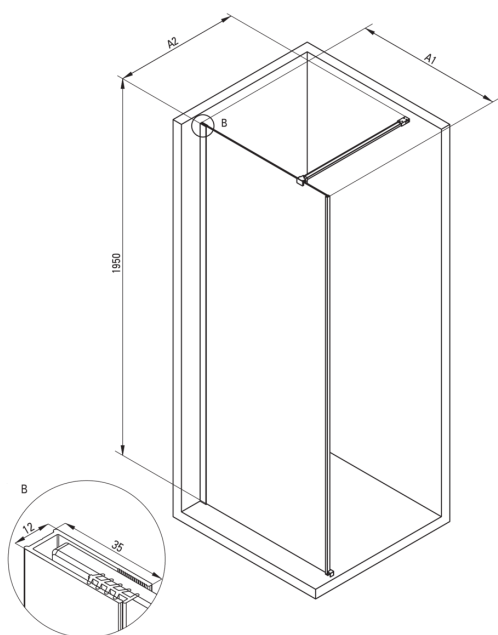

PRIZMA

Perete de duș, paravan

Codul produsului: KTJ_N38P

EAN: 5907650839453

Culoarea: nero

Garanție [ani]: 2

Cabine

Lățime [mm]	800
Înălțime [mm]	1950
Grosime sticlă [mm]	6
Finisaj sticlă	transparent
Active cover	Da

Caracteristici:

- Doar cele mai bune materiale, a căror calitate a fost certificată prin teste de laborator
- Înveliș hidrofob Active-Cover care ajută apa să se prelingă pe sticlă
- Posibilitate de instalare a cabinei fără cădiță de duș, direct pe gresie
- Sticlă securizată sigură și rezistentă
- Special pentru suprafețe Active Cover
- Rezistență la impact, substanțe chimice și pete conform standardului PN-EN 14428+A1:2008, certificată prin teste făcute de Institutul de Materiale de Construcții și Ceramică
- Ușă reversibilă care permite instalarea cabinei pe partea dreaptă sau pe partea stângă
- Agent de curățare special, sigur pentru suprafețele curățate

Model	Size	A1 (mm)	A2 (mm)
KT J X38P	800 x 1950	760-780	700-1200
KT J X39P	900 x 1950	860-880	700-1200