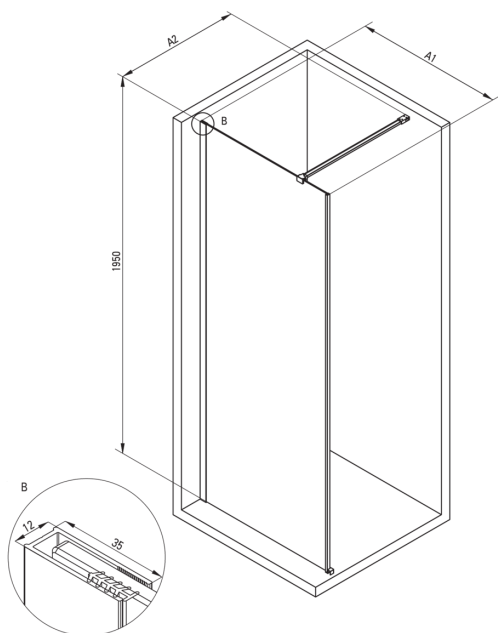

PRIZMA

Ścianka prysznicowa walk-in

Cena Netto: 730,89 zł
Cena Brutto: 899,00 zł

Kod produktu: KTJ_N38P

EAN: 5907650839453

Kolor: nero

Gwarancja [lata]: 2

Kabina

Szerokość [mm]	800
Wysokość [mm]	1950
Grubość szkła hartowanego [mm]	6
Wykończenie szkła	transparentne
Powłoka Active Cover	Tak

Wyróżniki:

- Tylko najlepsze materiały, których jakość potwierdzamy badaniami w laboratorium
- Hydrofobowa powłoka Active Cover, ułatwiająca spływanie wody po szybie
- Możliwość zamontowania kabiny bez brodzika, bezpośrednio na płytkach
- Bezpieczne i wytrzymałe szkło hartowane
- Możliwość zastosowania dedykowanego preparatu Active Cover
- Odporność na uderzenia oraz na chemikalia i płamienie zgodnie z normą PN-EN 14428+A1:2008, potwierdzona badaniami Instytutu Ceramiki i Materiałów Budowlanych.
- Drzwi odwracalne umożliwiające montaż kabiny na prawą lub lewą stronę
- W ofercie dedykowany środek bezpieczny dla czyszczonych powierzchni
- Swobodne łączenie kabin

Model	Size	A1 (mm)	A2 (mm)
KT J X38P	800 x 1950	760-780	700-1200
KT J X39P	900 x 1950	860-880	700-1200