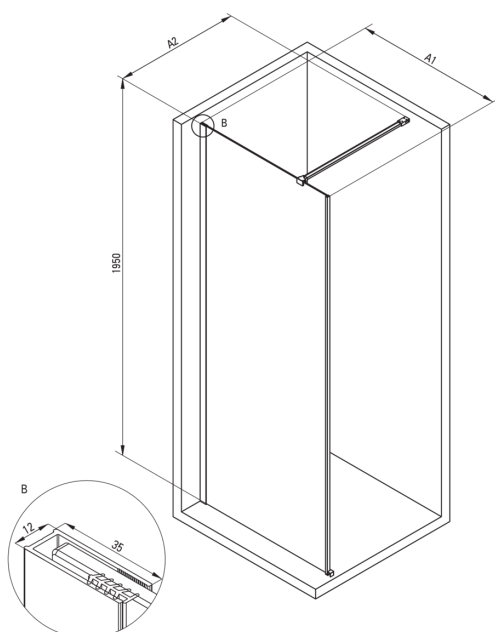

PRIZMA

Parete doccia, a scomparsa

Codice prodotto: KTJ_N38P

EAN: 5907650839453

Colore: nero

Garanzia [anni]: 2

Cabine

Larghezza [mm]	800
Altezza [mm]	1950
Spessore del vetro [mm]	6
Finitura in vetro	trasparente
Rivestimento attivo	Sì

Caratteristiche:

- Solo i migliori materiali, la cui qualità è stata confermata da test di laboratorio
- Rivestimento idrofobico Active-Cover che facilita il deflusso dell'acqua dal vetro
- Possibilità di installare la cabina senza piatto doccia, direttamente sulle piastrelle
- Vetro temperato sicuro e resistente
- Dedicato alle superfici Active Cover
- Resistenza agli urti, agli agenti chimici e alle macchie in conformità alla norma PN-EN 14428+A1:2008, confermata dai test dell'Istituto della Ceramica e dei Materiali da Costruzione
- Porta reversibile che permette di montare la cabina a destra o a sinistra
- Detergente dedicato, sicuro per le superfici pulite

Model	Size	A1 (mm)	A2 (mm)
KT J X38P	800 x1950	760-780	700-1200
KT J X39P	900 x1950	860-880	700-1200