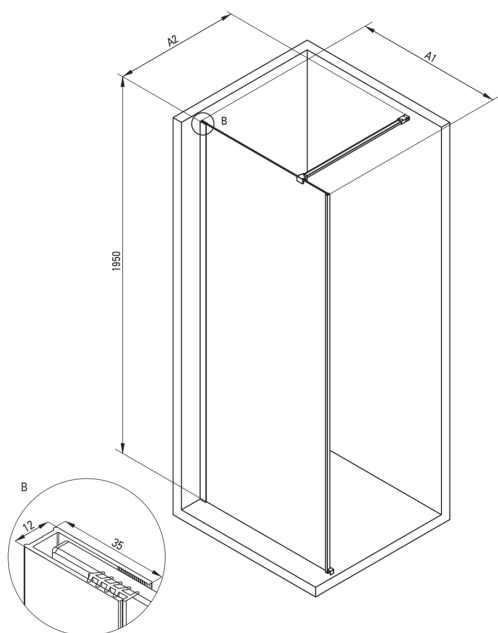

PRIZMA

Zuhanyfal, walk-in

Cikkszám: KTJ_N38P
EAN: 5907650839453
Szín: Nero
Garancia [év]: 2

Kabinok

Szélesség [mm]	800
Magasság [mm]	1950
Az edzett üveg vastagsága [mm]	6
Üveg kivitelezése	átlátszó
Aktív bevonat	Igen

Kiemelések:

- Csak a legjobb alapanyagokból, amelyek minőségét laboratóriumi vizsgálatok igazolták
- Hidrofób Active-Cover bevonat, amely megkönnyíti a víz lefolyását az üvegről
- Lehetőség a kabin zuhanytálca nélküli felszerelésére, közvetlenül a csempére
- Biztonságos és tartós edzett üveg
- Az Active Cover felületekhez ajánlott
- Ütés-, vegyszer- és foltosodás a PN-EN 14428 + A1: 2008 szabvány szerint, a Kerámia- és Építőanyag-intézet tesztjei igazolják.
- Megfordítható ajtó, amely jobb vagy bal oldalra szerelhető
- Dedikált tisztítószer, a felületek biztonságos tisztítására

Model	Size	A1 (mm)	A2 (mm)
KT J X38P	800 x 1950	760-780	700-1200
KT J X39P	900 x 1950	860-880	700-1200