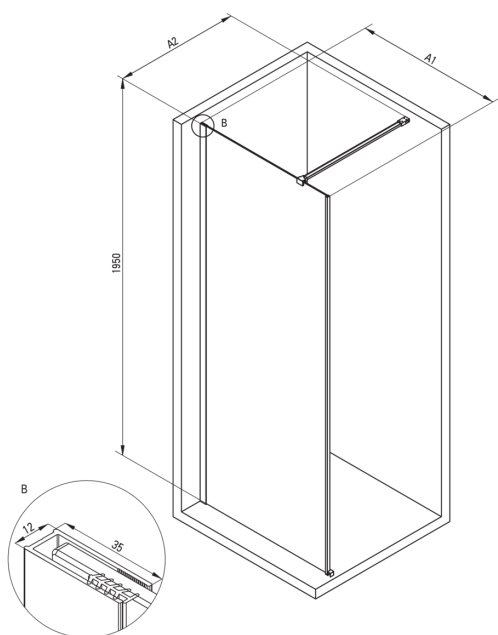

## Zuhanyfal, walk-in

Cikkszám: KTJ\_N38P  
EAN: 5907650839453  
Szín: Nero  
Garancia [év]: 2

### Kabinok

Szélesség [mm]	800
Magasság [mm]	1950
Az edzett üveg vastagsága [mm]	6
Üveg kivitelezése	átlátszó
Aktív bevonat	Igen

Model	Size	A1 (mm)	A2 (mm)
KT J X38P	800 x 1950	760-780	700-1200
KT J X39P	900 x 1950	860-880	700-1200