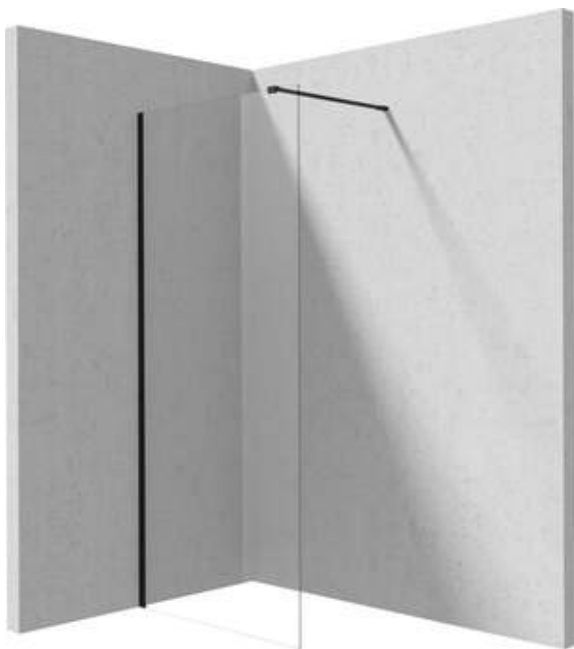

PRIZMA

Paroi de douche, walk-in

Code produit: KTJ_N38P

EAN: 5907650839453

Couleur: nero

Garantie [années]: 2

Cabines

Largeur [mm]	800
Hauteur [mm]	1950
Épaisseur du verre [mm]	6
Finition verre	transparent
Couverture active	Oui

Caractéristiques:

- Seuls les meilleurs matériaux, dont la qualité a été confirmée par des tests en laboratoire
- Revêtement hydrophobe Active-Cover qui facilite l'écoulement de l'eau sur le verre
- Possibilité d'installer la cabine sans receveur de douche, directement sur le carrelage
- Verre trempé sûr et durable
- Dédié aux surfaces Active Cover
- Résistance aux chocs, aux produits chimiques et aux taches conformément à la norme PN-EN 14428+A1:2008, confirmée par des tests de l'Institut de la céramique et des matériaux de construction
- Porte réversible qui permet de monter la cabine à droite ou à gauche
- Agent de nettoyage dédié, sans danger pour les surfaces nettoyées

Model	Size	A1 (mm)	A2 (mm)
KT J X38P	800 x 1950	760-780	700-1200
KT J X39P	900 x 1950	860-880	700-1200