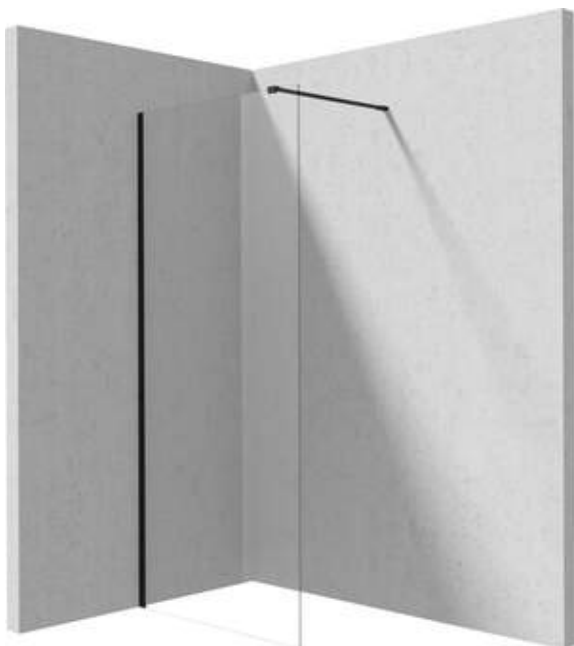

## Paroi de douche, walk-in

Code produit: KTJ\_N38P

EAN: 5907650839453

Couleur: nero

Garantie [années]: 2

### Cabines

Largeur [mm]	800
Hauteur [mm]	1950
Épaisseur du verre [mm]	6
Finition verre	transparent
Couverture active	Oui

### Caractéristiques:

- Seuls les meilleurs matériaux, dont la qualité a été confirmée par des tests en laboratoire
- Revêtement hydrophobe Active-Cover qui facilite l'écoulement de l'eau sur le verre
- Possibilité d'installer la cabine sans receveur de douche, directement sur le carrelage
- Verre trempé sûr et durable
- Dédié aux surfaces Active Cover
- Résistance aux chocs, aux produits chimiques et aux taches conformément à la norme PN-EN 14428+A1:2008, confirmée par des tests de l'Institut de la céramique et des matériaux de construction
- Porte réversible qui permet de monter la cabine à droite ou à gauche
- Agent de nettoyage dédié, sans danger pour les surfaces nettoyées