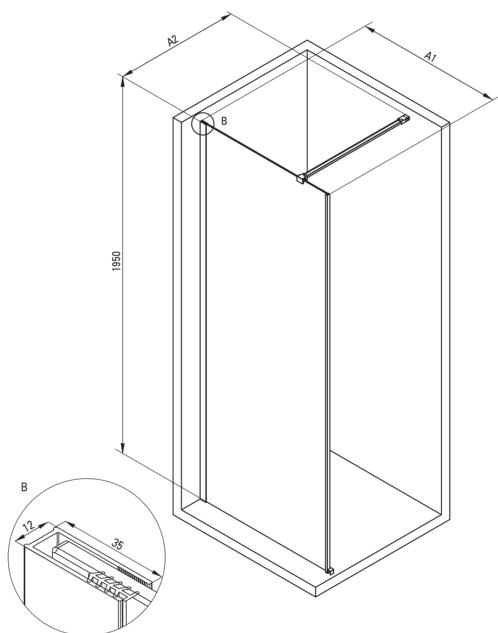

PRIZMA

Paroi de douche, walk-in

Code produit: KTJ_N38P

EAN: 5907650839453

Couleur: nero

Garantie [années]: 2

Cabines

Largeur [mm]	800
Hauteur [mm]	1950
Épaisseur du verre [mm]	6
Finition verre	transparent
Couverture active	Oui

Caractéristiques:

- Seuls les meilleurs matériaux, dont la qualité a été confirmée par des tests en laboratoire
- Revêtement hydrophobe Active-Cover qui facilite l'écoulement de l'eau sur le verre
- Possibilité d'installer la cabine sans receveur de douche, directement sur le carrelage
- Verre trempé sûr et durable
- Dédié aux surfaces Active Cover
- Résistance aux chocs, aux produits chimiques et aux taches conformément à la norme PN-EN 14428+A1:2008, confirmée par des tests de l'Institut de la céramique et des matériaux de construction
- Porte réversible qui permet de monter la cabine à droite ou à gauche
- Agent de nettoyage dédié, sans danger pour les surfaces nettoyées

Model	Size	A1 (mm)	A2 (mm)
KT J X38P	800 x 1950	760-780	700-1200
KT J X39P	900 x 1950	860-880	700-1200