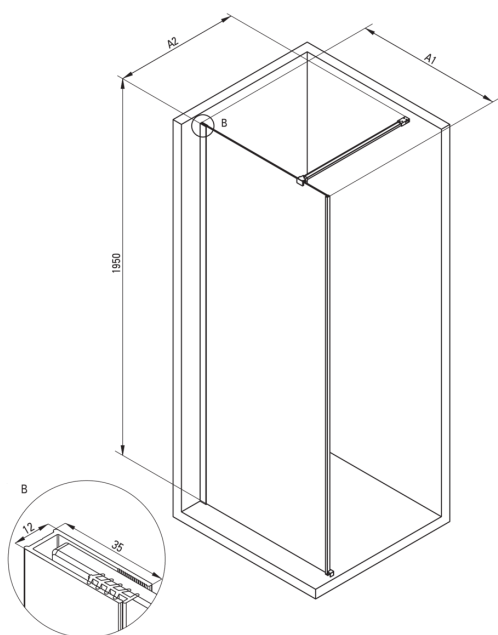

## Paroi de douche, walk-in

Code produit: KTJ\_N38P

EAN: 5907650839453

Couleur: nero

Garantie [années]: 2

### Cabines

Largeur [mm]	800
Hauteur [mm]	1950
Épaisseur du verre [mm]	6
Finition verre	transparent
Couverture active	Oui

Model	Size	A1 (mm)	A2 (mm)
KT J X38P	800 x 1950	760-780	700-1200
KT J X39P	900 x 1950	860-880	700-1200