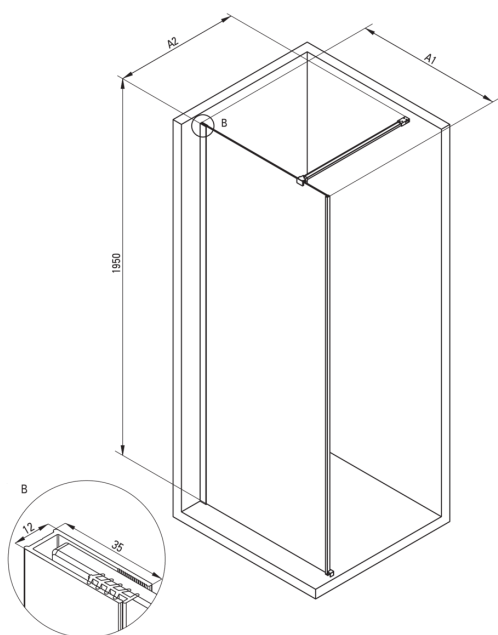

## Muro de ducha, entrar

Código de producto: KTJ\_N38P

EAN: 5907650839453

Color: negro

Garantía [años]: 2

### Cabañas

|                       |              |
|-----------------------|--------------|
| Ancho [mm]            | 800          |
| Altura [mm]           | 1950         |
| Grosor de vidrio [mm] | 6            |
| Acabado de vidrio     | transparente |
| Tapa activa           | Sí           |

| Model     | Size      | A1 (mm) | A2 (mm)  |
|-----------|-----------|---------|----------|
| KT J X38P | 800 x1950 | 760-780 | 700-1200 |
| KT J X39P | 900 x1950 | 860-880 | 700-1200 |