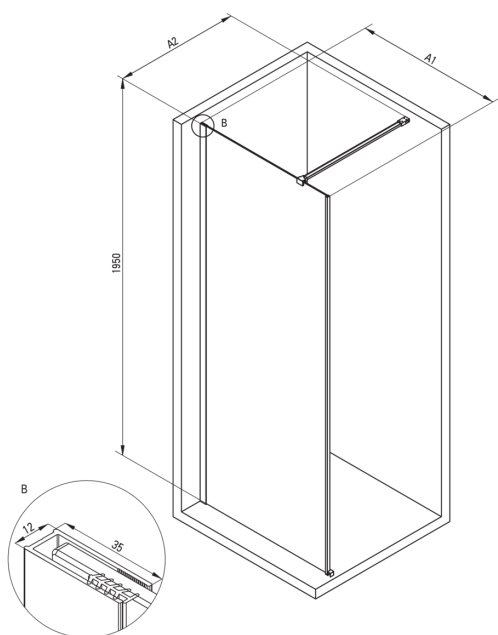

PRIZMA Duschwand, Walk-In

Artikel-Nr.: KTJ_N38P
EAN: 5907650839453
Farbe: Nero
Garantie [Jahre]: 2

Kabinen

Breite [mm]	800
Höhe	1950
Gehärtetes Glas - Dicke [mm]	6
Glasausführung	transparent
Active Cover Beschichtung	Ja

Charakteristische Merkmale:

- Nur die besten Materialien, deren Qualität durch Laboruntersuchungen bestätigt wird
- Hydrophobe Active-Cover-Beschichtung, die das Abperlen von Wasser erleichtert
- Kabine kann ohne Duschwanne direkt auf den Fliesen installiert werden
- Sicheres und langlebiges gehärtetes Glas
- Möglichkeit der Verwendung eines speziellen Active Cover-Präparats
- Stoß-, Chemikalien- und Fleckenbeständigkeit gemäß der Norm PN-EN 14428 + A1: 2008, bestätigt durch Tests des Instituts für Keramik und Baustoffe.
- Umdrehbare Tür, mit der die Kabine auf der rechten oder linken Seite montiert werden kann
- Spezielles Mittel, das für die zu reinigenden Oberflächen unbedenklich ist

Model	Size	A1 (mm)	A2 (mm)
KT J X38P	800 x 1950	760-780	700-1200
KT J X39P	900 x 1950	860-880	700-1200