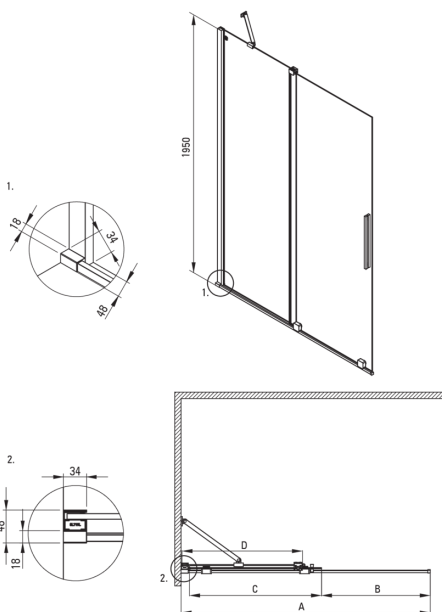

Szerokość [mm]	1400
Wysokość [mm]	1950
Grubość szkła hartowanego [mm]	6
Wykończenie szkła	transparentne
Powłoka Active Cover	Tak

Wyróżniki:

- Bezpieczne i wytrzymałe szkło hartowane
- Możliwość zamontowania kabiny bez brodzika, bezpośrednio na płytkach
- Hydrofobowa powłoka Active Cover, ułatwiająca spływanie wody po szybie
- Możliwość zastosowania dedykowanego preparatu Active Cover
- Tylko najlepsze materiały, których jakość potwierdzamy badaniami w laboratorium
- Drzwi odwracalne umożliwiające montaż kabiny na prawą lub lewą stronę
- W zestawie znajdują się dwa relingi – krótki i długi
- Odporność na uderzenia oraz na chemikalia i płamienie zgodnie z normą PN-EN 14428+A1:2008, potwierdzona badaniami Instytutu Ceramiki i Materiałów Budowlanych.
- Możliwość łączenia z drugą ścianką przesuwaną i ścianką prysznicową walk-in Prizma
- Możliwość zamontowania kabiny bezpośrednio na płytkach lub na brodzikach granitowych Correo (KQR) i akrylowych Kerria Plus (KTS)
- Swobodne łączenie elementów
- Innowacyjna wytrzymała i łatwa w czyszczeniu powłoka Nero

Model	Size	A (mm)	B (mm)	C (mm)	D (mm)
KTJ X38R	800x1950	780-800	310	425	370
KTJ X39R	900x1950	880-900	360	475	420
KTJ X30R	1000x1950	980-1000	410	525	470
KTJ X32R	1200x1950	1180-1200	515	625	570
KTJ X34R	1400x1950	1380-1400	615	725	670