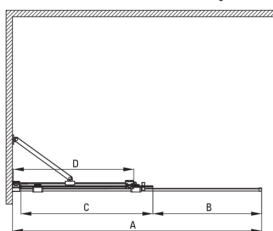

Код продукту: KTJ_N32R

EAN: 5907650816485

Колір: negro

Гарантія: 2

Model	Size	A (mm)	B (mm)	C (mm)	D (mm)
KTJ X39R	900x1950	880-900	360	475	420
KTJ X30R	1000x1950	980-1000	410	525	470
KTJ X32R	1200x1950	1180-1200	515	625	570
KTJ X34R	1400x1950	1380-1400	615	725	670

Кабіни

Ширина [мм]	1200
Висота [мм]	1950
товщина скла	6
Оздоблення скла	прозорий
Покриття Active cover	Так

Відмінна риса:

- Безпечне і міцне загартоване скло
- Можливість установки kabіни без піддону безпосередньо на плитку
- Гідрофобне покриття Active Cover, що полегшує стікання води по склу
- Тільки найкращі матеріали, якість яких ми підтверджуємо дослідженнями в лабораторії
- Можливість використання спеціального препарату Active Cover
- Реверсивні двері для установки kabіни на праву або ліву сторону
- Рейлінги надають конструкції жорсткість
- Ударостійкість і стійкість до хімічних речовин і плям відповідно до стандарту PN-EN 14428 + A1: 2008, підтверджена дослідженнями Інституту кераміки і будівельних матеріалів.
- Пропонуємо спеціальний засіб, безпечний для очищуваних поверхонь