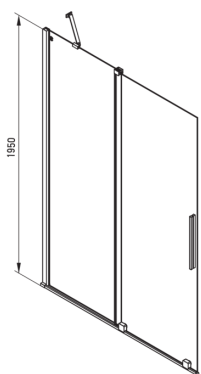

Код продукту: KTJ_N32R

EAN: 5907650816485

Колір: negro

Гарантія: 2

Model	Size	A (mm)	B (mm)	C (mm)	D (mm)
KTJ X39R	900x1950	880-900	360	475	420
KTJ X30R	1000x1950	980-1000	410	525	470
KTJ X32R	1200x1950	1180-1200	515	625	570
KTJ X34R	1400x1950	1380-1400	615	725	670

Кабіни

Ширина [мм]	1200
Висота [мм]	1950
товщина скла	6
Оздоблення скла	прозорий
Покриття Active cover	Так

Відмінна риса:

- Безпечне і міцне загартоване скло
- Можливість установки kabіни без піддону безпосередньо на плитку
- Гідрофобне покриття Active Cover, що полегшує стікання води по склу
- Тільки найкращі матеріали, якість яких ми підтверджуємо дослідженнями в лабораторії
- Можливість використання спеціального препарату Active Cover
- Реверсивні двері для установки kabіни на праву або ліву сторону
- Рейлінги надають конструкції жорсткість
- Ударостійкість і стійкість до хімічних речовин і плям відповідно до стандарту PN-EN 14428 + A1: 2008, підтверджена дослідженнями Інституту кераміки і будівельних матеріалів.
- Пропонуємо спеціальний засіб, безпечний для очищуваних поверхонь