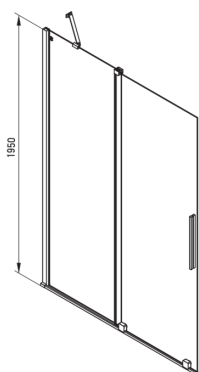

PRIZMA

Tuš stena, walk-in

koda izdelka: KTJ_N32R

EAN: 5907650816485

Barva: Nero

Garancija [leta]: 2

Kabine

širina [mm]	1200
višina [mm]	1950
debelina stekla [mm]	6
steklen finiř	transparenten
premaz Active Cover	Ja

karakteristike:

- Varno in trpežno kaljeno steklo
- Možnost vgradnje kabine brez tuř kadi, neposredno na ploščice
- Hidrofobni premaz Active Cover, da voda lažje odteče s stekla
- Samo najboljši materiali, katerih kakovost je potrjena z laboratorijskimi testi
- Za površine s premazom Active Cover
- obračljiva vrata za montažo kabine na desno ali levo stran
- Letve za večjo trdoto kabine
- Odpornost na udarce, kemikalije in madeže v skladu s standardom PN-EN 14428+A1:2008, potrjena s testi Inřtituta za keramiko in gradbene materiale.
- V ponudbi Deante imamo tudi varna namenska čistila

Model	Size	A (mm)	B (mm)	C (mm)	D (mm)
KTJ X39R	900x1950	880-900	360	475	420
KTJ X30R	1000x1950	980-1000	410	525	470
KTJ X32R	1200x1950	1180-1200	515	625	570
KTJ X34R	1400x1950	1380-1400	615	725	670