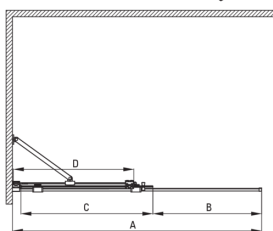

PRIZMA

Tuš stena, walk-in

koda izdelka: KTJ_N32R

EAN: 5907650816485

Barva: Nero

Garancija [leta]: 2

Kabine

širina [mm]	1200
višina [mm]	1950
debelina stekla [mm]	6
steklen finiř	transparenten
premaz Active Cover	Ja

Model	Size	A (mm)	B (mm)	C (mm)	D (mm)
KTJ X39R	900x1950	880-900	360	475	420
KTJ X30R	1000x1950	980-1000	410	525	470
KTJ X32R	1200x1950	1180-1200	515	625	570
KTJ X34R	1400x1950	1380-1400	615	725	670