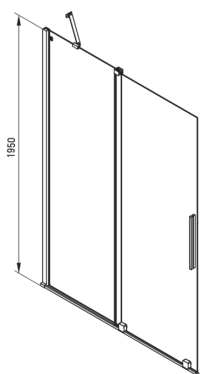

Код товара: KTJ\_N32R

EAN: 5907650816485

Цвет: него

Гарантия [лет]: 2

Model	Size	A (mm)	B (mm)	C (mm)	D (mm)
KTJ X39R	900x1950	880-900	360	475	420
KTJ X30R	1000x1950	980-1000	410	525	470
KTJ X32R	1200x1950	1180-1200	515	625	570
KTJ X34R	1400x1950	1380-1400	615	725	670

**Кабины**

Ширина [мм]	1200
Высота [мм]	1950
толщина закаленного стекла	6
Отделка стекла	прозрачный
Покрытие Active Cover	Да

**Отличительные черты:**

- Безопасное и прочное закаленное стекло
- Возможна установка кабины без поддона, прямо на плитку
- Гидрофобное покрытие Active-Cover, которое облегчает стекание воды со стекла
- Только лучшие материалы, качество которых подтверждено лабораторными испытаниями
- Возможность использования специального препарата Active Cover
- Реверсивная дверь, позволяющая установить кабину с правой или левой стороны
- Поручни придают конструкции дополнительную прочность
- Стойкость к ударам, химическим веществам и окрашиванию в соответствии со стандартом PN-EN 14428+A1:2008, подтверждена испытаниями Института керамики и строительных материалов.
- Специальное средство, безопасное для очищаемых поверхностей