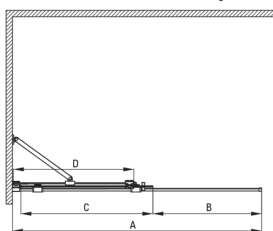

Код товара: KTJ\_N32R

EAN: 5907650816485

Цвет: него

Гарантия [лет]: 2

Model	Size	A (mm)	B (mm)	C (mm)	D (mm)
KTJ X39R	900x1950	880-900	360	475	420
KTJ X30R	1000x1950	980-1000	410	525	470
KTJ X32R	1200x1950	1180-1200	515	625	570
KTJ X34R	1400x1950	1380-1400	615	725	670

**Кабины**

Ширина [мм]	1200
Высота [мм]	1950
толщина закаленного стекла	6
Отделка стекла	прозрачный
Покрытие Active Cover	Да

**Отличительные черты:**

- Безопасное и прочное закаленное стекло
- Возможна установка кабины без поддона, прямо на плитку
- Гидрофобное покрытие Active-Cover, которое облегчает стекание воды со стекла
- Только лучшие материалы, качество которых подтверждено лабораторными испытаниями
- Возможность использования специального препарата Active Cover
- Реверсивная дверь, позволяющая установить кабину с правой или левой стороны
- Поручни придают конструкции дополнительную прочность
- Стойкость к ударам, химическим веществам и окрашиванию в соответствии со стандартом PN-EN 14428+A1:2008, подтверждена испытаниями Института керамики и строительных материалов.
- Специальное средство, безопасное для очищаемых поверхностей