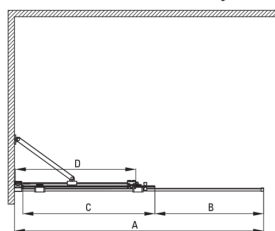

PRIZMA

Perete de duș, paravan

Codul produsului: KTJ_N32R

EAN: 5907650816485

Culoarea: nero

Garanție [ani]: 2

Model	Size	A (mm)	B (mm)	C (mm)	D (mm)
KTJ X39R	900x1950	880-900	360	475	420
KTJ X30R	1000x1950	980-1000	410	525	470
KTJ X32R	1200x1950	1180-1200	515	625	570
KTJ X34R	1400x1950	1380-1400	615	725	670

Cabine

Lățime [mm]	1200
Înălțime [mm]	1950
Grosime sticlă [mm]	6
Finisaj sticlă	transparent
Active cover	Da

Caracteristici:

- Sticlă securizată sigură și rezistentă
- Posibilitate de instalare a cabinei fără cădiță de duș, direct pe gresie
- Îneliș hidrofob Active-Cover care ajută apa să se prelingă pe sticlă
- Doar cele mai bune materiale, a căror calitate a fost certificată prin teste de laborator
- Special pentru suprafețe Active Cover
- Ușă reversibilă care permite instalarea cabinei pe partea dreaptă sau pe partea stângă
- Rezistență la impact, substanțe chimice și pete conform standardului PN-EN 14428+A1:2008, certificată prin teste făcute de Institutul de Materiale de Construcții și Ceramică
- Agent de curățare special, sigur pentru suprafețele curățate