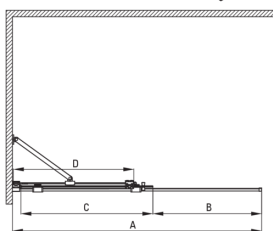

PRIZMA

Perete de duș, paravan

Codul produsului: KTJ_N32R

EAN: 5907650816485

Culoarea: nero

Garanție [ani]: 2

Model	Size	A (mm)	B (mm)	C (mm)	D (mm)
KTJ X39R	900x1950	880-900	360	475	420
KTJ X30R	1000x1950	980-1000	410	525	470
KTJ X32R	1200x1950	1180-1200	515	625	570
KTJ X34R	1400x1950	1380-1400	615	725	670

Cabine

Lățime [mm]	1200
Înălțime [mm]	1950
Grosime sticlă [mm]	6
Finisaj sticlă	transparent
Active cover	Da

Caracteristici:

- Sticlă securizată sigură și rezistentă
- Posibilitate de instalare a cabinei fără cădiță de duș, direct pe gresie
- Îneliș hidrofob Active-Cover care ajută apa să se prelingă pe sticlă
- Doar cele mai bune materiale, a căror calitate a fost certificată prin teste de laborator
- Special pentru suprafețe Active Cover
- Ușă reversibilă care permite instalarea cabinei pe partea dreaptă sau pe partea stângă
- Rezistență la impact, substanțe chimice și pete conform standardului PN-EN 14428+A1:2008, certificată prin teste făcute de Institutul de Materiale de Construcții și Ceramică
- Agent de curățare special, sigur pentru suprafețele curățate