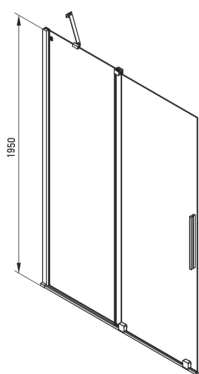

PRIZMA

Perete de duș, paravan

Codul produsului: KTJ_N32R

EAN: 5907650816485

Culoarea: nero

Garanție [ani]: 2

Model	Size	A (mm)	B (mm)	C (mm)	D (mm)
KTJ X39R	900x1950	880-900	360	475	420
KTJ X30R	1000x1950	980-1000	410	525	470
KTJ X32R	1200x1950	1180-1200	515	625	570
KTJ X34R	1400x1950	1380-1400	615	725	670

Cabine

Lățime [mm]	1200
Înălțime [mm]	1950
Grosime sticlă [mm]	6
Finisaj sticlă	transparent
Active cover	Da

Caracteristici:

- Sticlă securizată sigură și rezistentă
- Posibilitate de instalare a cabinei fără cădiță de duș, direct pe gresie
- Îneliș hidrofob Active-Cover care ajută apa să se prelingă pe sticlă
- Doar cele mai bune materiale, a căror calitate a fost certificată prin teste de laborator
- Special pentru suprafețe Active Cover
- Ușă reversibilă care permite instalarea cabinei pe partea dreaptă sau pe partea stângă
- Rezistență la impact, substanțe chimice și pete conform standardului PN-EN 14428+A1:2008, certificată prin teste făcute de Institutul de Materiale de Construcții și Ceramică
- Agent de curățare special, sigur pentru suprafețele curățate