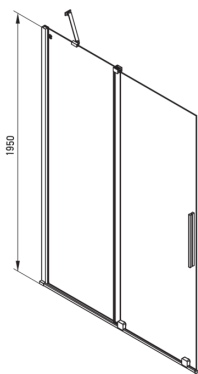

PRIZMA

Ścianka prysznicowa walk-in

Cena Netto: 1381,30 zł
Cena Brutto: 1699,00 zł

Kod produktu: KTJ_N32R

EAN: 5907650816485

Kolor: nero

Gwarancja [lata]: 2

Model	Size	A (mm)	B (mm)	C (mm)	D (mm)
KTJ X39R	900x1950	880-900	360	475	420
KTJ X30R	1000x1950	980-1000	410	525	470
KTJ X32R	1200x1950	1180-1200	515	625	570
KTJ X34R	1400x1950	1380-1400	615	725	670

Kabina

Szerokość [mm]	1200
Wysokość [mm]	1950
Grubość szkła hartowanego [mm]	6
Wykończenie szkła	transparentne
Powłoka Active Cover	Tak

Wyróżniki:

- Bezpieczne i wytrzymałe szkło hartowane
- Możliwość zamontowania kabiny bez brodzika, bezpośrednio na płytkach
- Hydrofobowa powłoka Active Cover, ułatwiająca spływanie wody po szybie
- Tylko najlepsze materiały, których jakość potwierdzamy badaniami w laboratorium
- Możliwość zastosowania dedykowanego preparatu Active Cover
- Drzwi odwracalne umożliwiające montaż kabiny na prawą lub lewą stronę
- Relingi nadają konstrukcji sztywności
- Odporność na uderzenia oraz na chemikalia i płamienie zgodnie z normą PN-EN 14428+A1:2008, potwierdzona badaniami Instytutu Ceramiki i Materiałów Budowlanych.
- W ofercie dedykowany środek bezpieczny dla czyszczonych powierzchni
- Możliwość łączenia z drugą ścianką przesuwaną i ścianką prysznicową walk-in Prizma
- Możliwość zamontowania kabiny bezpośrednio na płytkach lub na brodzikach granitowych Correo (KQR) i akrylowych Kerria Plus (KTS)
- W zestawie znajdują się dwa relingi – krótki i długi
- Swobodne łączenie kabin