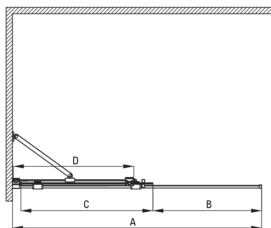

PRIZMA

Ścianka prysznicowa walk-in

Cena Netto: 1381,30 zł
Cena Brutto: 1699,00 zł

Kod produktu: KTJ_N32R

EAN: 5907650816485

Kolor: nero

Gwarancja [lata]: 2

Model	Size	A (mm)	B (mm)	C (mm)	D (mm)
KTJ X39R	900x1950	880-900	360	475	420
KTJ X30R	1000x1950	980-1000	410	525	470
KTJ X32R	1200x1950	1180-1200	515	625	570
KTJ X34R	1400x1950	1380-1400	615	725	670

Kabina

Szerokość [mm]	1200
Wysokość [mm]	1950
Grubość szkła hartowanego [mm]	6
Wykończenie szkła	transparentne
Powłoka Active Cover	Tak

Wyróżniki:

- Bezpieczne i wytrzymałe szkło hartowane
- Możliwość zamontowania kabiny bez brodzika, bezpośrednio na płytkach
- Hydrofobowa powłoka Active Cover, ułatwiająca spływanie wody po szybie
- Tylko najlepsze materiały, których jakość potwierdzamy badaniami w laboratorium
- Możliwość zastosowania dedykowanego preparatu Active Cover
- Drzwi odwracalne umożliwiające montaż kabiny na prawą lub lewą stronę
- Relingi nadają konstrukcji sztywności
- Odporność na uderzenia oraz na chemikalia i płamienie zgodnie z normą PN-EN 14428+A1:2008, potwierdzona badaniami Instytutu Ceramiki i Materiałów Budowlanych.
- W ofercie dedykowany środek bezpieczny dla czyszczonych powierzchni
- Możliwość łączenia z drugą ścianką przesuwaną i ścianką prysznicową walk-in Prizma
- Możliwość zamontowania kabiny bezpośrednio na płytkach lub na brodzikach granitowych Correo (KQR) i akrylowych Kerria Plus (KTS)
- W zestawie znajdują się dwa relingi – krótki i długi
- Swobodne łączenie kabin