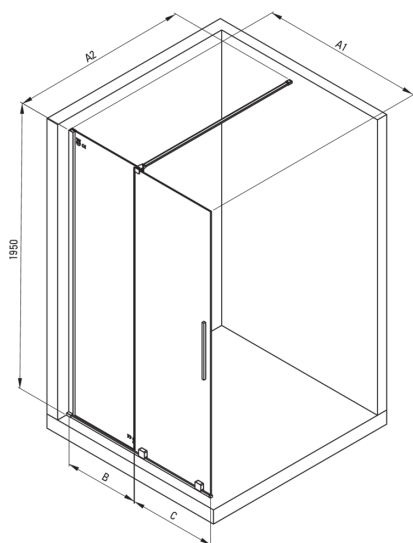

PRIZMA

Zuhanyfal, walk-in

Cikkszám: KTJ_N32R
EAN: 5907650816485
Szín: Nero
Garancia [év]: 2

Kabinok

Szélesség [mm]	1200
Magasság [mm]	1950
Az edzett üveg vastagsága [mm]	6
Üveg kivitelezése	átlátszó
Aktív bevonat	Igen

Kiemelések:

- Biztonságos és tartós edzett üveg
- Lehetőség a kabin zuhanytálca nélküli felszerelésére, közvetlenül a csempére
- Hidrofób Active-Cover bevonat, amely megkönnyíti a víz lefolyását az üvegről
- Csak a legjobb alapanyagokból, amelyek minőségét laboratóriumi vizsgálatok igazolták
- Az Active Cover felületekhez ajánlott
- Megfordítható ajtó, amely jobb vagy bal oldalra szerelhető
- A szerkezet merevségét a sínek biztosítják.
- Ütés-, vegyszer- és foltosodás a PN-EN 14428 + A1: 2008 szabvány szerint, a Kerámia- és Építőanyag-intézet tesztjei igazolják.
- Dedikált tisztítószer, a felületek biztonságos tisztítására

Model	Size	A1 (mm)	A2 (mm)	B (mm)	C (mm)
KTJ X39R	900x1950	900	700-1200	420	470
KTJ X30R	1000x1950	1000	700-1200	460	510
KTJ X32R	1200x1950	1200	700-1200	570	620