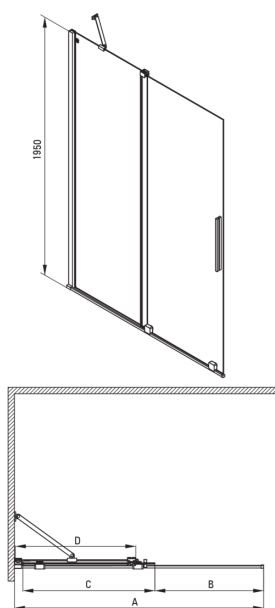

Cikkszám: KTJ\_N32R  
EAN: 5907650816485  
Szín: Nero  
Garancia [év]: 2

### Kabinok

Szélesség [mm]	1200
Magasság [mm]	1950
Az edzett üveg vastagsága [mm]	6
Üveg kivitelezése	átlátszó
Aktív bevonat	Igen

### Kiemelések:

- Biztonságos és tartós edzett üveg
- Lehetőség a kabin zuhanytálca nélküli felszerelésére, közvetlenül a csempére
- Hidrofób Active-Cover bevonat, amely megkönnyíti a víz lefolyását az üvegről
- Csak a legjobb alapanyagokból, amelyek minőségét laboratóriumi vizsgálatok igazolták
- Az Active Cover felületekhez ajánlott
- Megfordítható ajtó, amely jobb vagy bal oldalra szerelhető
- A szerkezet merevségét a sínek biztosítják.
- Ütés-, vegyszer- és foltosodás a PN-EN 14428 + A1: 2008 szabvány szerint, a Kerámia- és Építőanyag-intézet tesztjei igazolják.
- Dedikált tisztítószer, a felületek biztonságos tisztítására

Model	Size	A (mm)	B (mm)	C (mm)	D (mm)
KTJ X39R	900x1950	880-900	360	475	420
KTJ X30R	1000x1950	980-1000	410	525	470
KTJ X32R	1200x1950	1180-1200	515	625	570
KTJ X34R	1400x1950	1380-1400	615	725	670