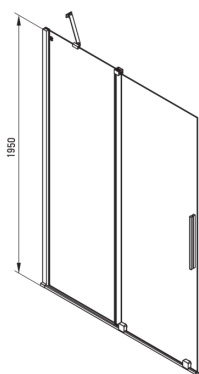

PRIZMA

Paroi de douche, walk-in

Code produit: KTJ_N32R

EAN: 5907650816485

Couleur: nero

Garantie [années]: 2

Model	Size	A (mm)	B (mm)	C (mm)	D (mm)
KTJ X39R	900x1950	880-900	360	475	420
KTJ X30R	1000x1950	980-1000	410	525	470
KTJ X32R	1200x1950	1180-1200	515	625	570
KTJ X34R	1400x1950	1380-1400	615	725	670

Cabines

Largeur [mm]	1200
Hauteur [mm]	1950
Épaisseur du verre [mm]	6
Finition verre	transparent
Couverture active	Oui

Caractéristiques:

- Verre trempé sûr et durable
- Possibilité d'installer la cabine sans receveur de douche, directement sur le carrelage
- Revêtement hydrophobe Active-Cover qui facilite l'écoulement de l'eau sur le verre
- Seuls les meilleurs matériaux, dont la qualité a été confirmée par des tests en laboratoire
- Dédié aux surfaces Active Cover
- Porte réversible qui permet de monter la cabine à droite ou à gauche
- Les garde-corps donnent de la rigidité à la structure
- Résistance aux chocs, aux produits chimiques et aux taches conformément à la norme PN-EN 14428+A1:2008, confirmée par des tests de l'Institut de la céramique et des matériaux de construction
- Agent de nettoyage dédié, sans danger pour les surfaces nettoyées