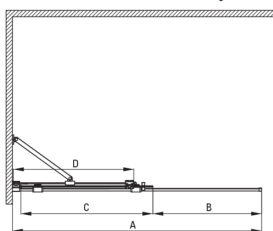

PRIZMA

Paroi de douche, walk-in

Code produit: KTJ_N32R

EAN: 5907650816485

Couleur: nero

Garantie [années]: 2

Model	Size	A (mm)	B (mm)	C (mm)	D (mm)
KTJ X39R	900x1950	880-900	360	475	420
KTJ X30R	1000x1950	980-1000	410	525	470
KTJ X32R	1200x1950	1180-1200	515	625	570
KTJ X34R	1400x1950	1380-1400	615	725	670

Cabines

Largeur [mm]	1200
Hauteur [mm]	1950
Épaisseur du verre [mm]	6
Finition verre	transparent
Couverture active	Oui

Caractéristiques:

- Verre trempé sûr et durable
- Possibilité d'installer la cabine sans receveur de douche, directement sur le carrelage
- Revêtement hydrophobe Active-Cover qui facilite l'écoulement de l'eau sur le verre
- Seuls les meilleurs matériaux, dont la qualité a été confirmée par des tests en laboratoire
- Dédié aux surfaces Active Cover
- Porte réversible qui permet de monter la cabine à droite ou à gauche
- Les garde-corps donnent de la rigidité à la structure
- Résistance aux chocs, aux produits chimiques et aux taches conformément à la norme PN-EN 14428+A1:2008, confirmée par des tests de l'Institut de la céramique et des matériaux de construction
- Agent de nettoyage dédié, sans danger pour les surfaces nettoyées