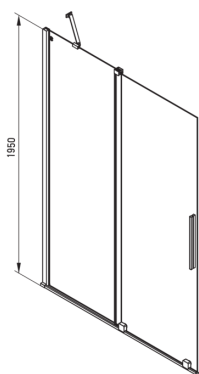

PRIZMA

Muro de ducha, entrar

Código de producto: KTJ_N32R

EAN: 5907650816485

Color: negro

Garantía [años]: 2

Cabañas

Ancho [mm]	1200
Altura [mm]	1950
Grosor de vidrio [mm]	6
Acabado de vidrio	transparente
Tapa activa	Sí

Características:

- Vidrio templado seguro y duradero
- Es posible instalar una cabina sin una bandeja de ducha, directamente en los mosaicos.
- Cubierta activa recubrimiento hidrofóbico que facilita el flujo de agua por el vaso
- Solo los mejores materiales cuya calidad es confirmada por la investigación en el laboratorio
- Posibilidad de usar una cubierta activa dedicada
- Puertas reversibles que permiten la instalación de la cabina a la derecha o izquierda
- Los rieles dan la estructura de rigidez
- Resistencia al impacto, así como a los productos químicos y las manchas de acuerdo con PN-EN 14428+A1: 2008, confirmado por el Instituto de Cerámica y Materiales de construcción.
- Una medida dedicada en la oferta es una caja fuerte dedicada para superficies limpias

Model	Size	A (mm)	B (mm)	C (mm)	D (mm)
KTJ X39R	900x1950	880-900	360	475	420
KTJ X30R	1000x1950	980-1000	410	525	470
KTJ X32R	1200x1950	1180-1200	515	625	570
KTJ X34R	1400x1950	1380-1400	615	725	670