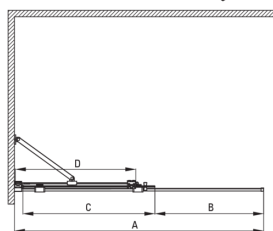

PRIZMA

Muro de ducha, entrar

Código de producto: KTJ_N32R

EAN: 5907650816485

Color: negro

Garantía [años]: 2

Cabañas

Ancho [mm]	1200
Altura [mm]	1950
Grosor de vidrio [mm]	6
Acabado de vidrio	transparente
Tapa activa	Sí

Características:

- Vidrio templado seguro y duradero
- Es posible instalar una cabina sin una bandeja de ducha, directamente en los mosaicos.
- Cubierta activa recubrimiento hidrofóbico que facilita el flujo de agua por el vaso
- Solo los mejores materiales cuya calidad es confirmada por la investigación en el laboratorio
- Posibilidad de usar una cubierta activa dedicada
- Puertas reversibles que permiten la instalación de la cabina a la derecha o izquierda
- Los rieles dan la estructura de rigidez
- Resistencia al impacto, así como a los productos químicos y las manchas de acuerdo con PN-EN 14428+A1: 2008, confirmado por el Instituto de Cerámica y Materiales de construcción.
- Una medida dedicada en la oferta es una caja fuerte dedicada para superficies limpias

Model	Size	A (mm)	B (mm)	C (mm)	D (mm)
KTJ X39R	900x1950	880-900	360	475	420
KTJ X30R	1000x1950	980-1000	410	525	470
KTJ X32R	1200x1950	1180-1200	515	625	570
KTJ X34R	1400x1950	1380-1400	615	725	670