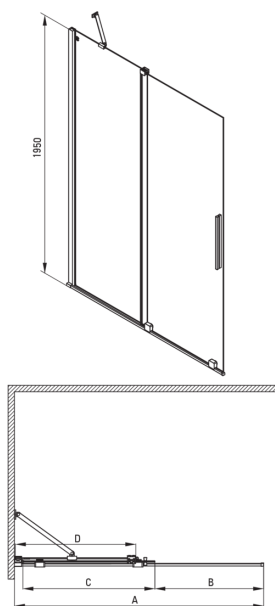

Artikel-Nr.: KTJ\_N32R  
EAN: 5907650816485  
Farbe: Nero  
Garantie [Jahre]: 2

### Kabinen

Breite [mm]	1200
Höhe	1950
Gehärtetes Glas - Dicke [mm]	6
Glasausführung	transparent
Active Cover Beschichtung	Ja

Model	Size	A (mm)	B (mm)	C (mm)	D (mm)
KTJ X39R	900x1950	880-900	360	475	420
KTJ X30R	1000x1950	980-1000	410	525	470
KTJ X32R	1200x1950	1180-1200	515	625	570
KTJ X34R	1400x1950	1380-1400	615	725	670