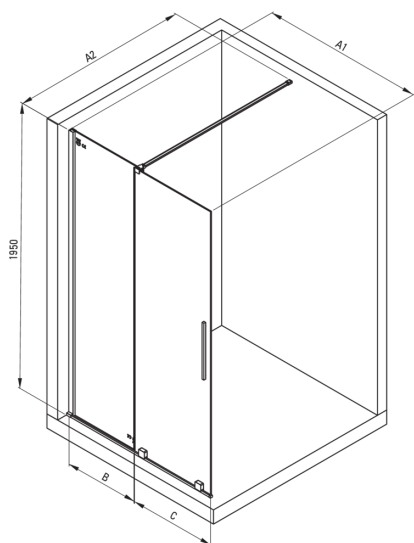

## Duschwand, Walk-In

Artikel-Nr.: KTJ\_N32R  
EAN: 5907650816485  
Farbe: Nero  
Garantie [Jahre]: 2

Model	Size	A1 (mm)	A2 (mm)	B (mm)	C (mm)
KTJ X39R	900x1950	900	700-1200	420	470
KTJ X30R	1000x1950	1000	700-1200	460	510
KTJ X32R	1200x1950	1200	700-1200	570	620

### Kabinen

Breite [mm]	1200
Höhe	1950
Gehärtetes Glas - Dicke [mm]	6
Glasausführung	transparent
Active Cover Beschichtung	Ja