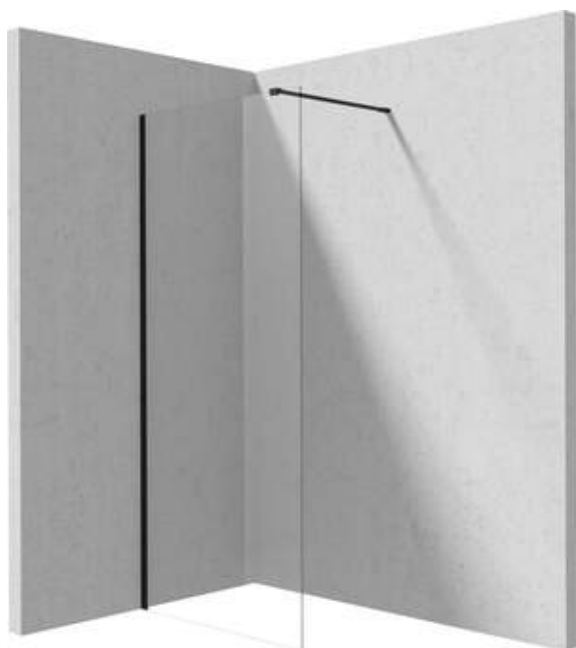

PRIZMA

Ścianka prysznicowa walk-in

Cena Netto: 1137,40 zł
Cena Brutto: 1399,00 zł

deante

Kod produktu: KTJ_N32P

EAN: 5907650881551

Kolor: nero

Gwarancja [lata]: 2

Model	Size	A (mm)	B (mm)
KT J X37P	700x1950	660-680	656
KT J X38P	800x1950	760-780	756
KT J X39P	900x1950	860-880	856
KT J X30P	1000x1950	960-980	956
KT J X31P	1100x1950	1060-1080	1056
KT J X32P	1200x1950	1160-1180	1156

Kabina

Szerokość [mm]	1200
Wysokość [mm]	1950
Grubość szkła hartowanego [mm]	6
Wykończenie szkła	transparentne
Powłoka Active Cover	Tak

Wyróżniki:

- Bezpieczne i wytrzymałe szkło hartowane
- Możliwość zamontowania kabiny bez brodzika, bezpośrednio na płytkach
- Hydrofobowa powłoka Active Cover, ułatwiająca spływanie wody po szybie
- Możliwość zastosowania dedykowanego preparatu Active Cover
- Tylko najlepsze materiały, których jakość potwierdzamy badaniami w laboratorium
- Drzwi odwracalne umożliwiające montaż kabiny na prawą lub lewą stronę
- W zestawie znajdują się dwa relingi – krótki i długi
- Odporność na uderzenia oraz na chemikalia i płamienie zgodnie z normą PN-EN 14428+A1:2008, potwierdzona badaniami Instytutu Ceramiki i Materiałów Budowlanych.
- Możliwość łączenia z drugą ścianką przesuwaną i ścianką prysznicową walk-in Prizma
- Możliwość zamontowania kabiny bezpośrednio na płytkach lub na brodzikach granitowych Correo (KQR) i akrylowych Kerria Plus (KTS)
- Swobodne łączenie elementów
- Innowacyjna wytrzymała i łatwa w czyszczeniu powłoka Nero