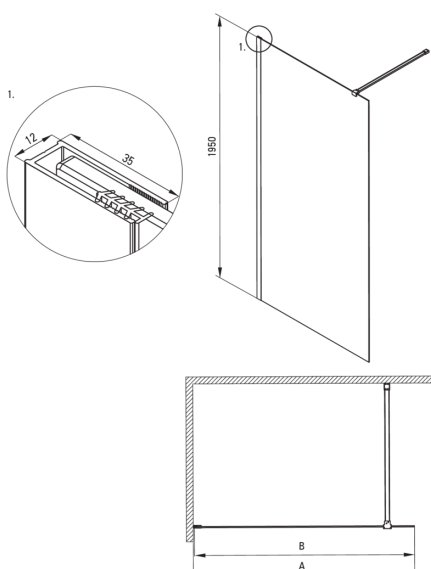

PRIZMA

Ścianka prysznicowa walk-in

Cena Netto: 1137,40 zł
Cena Brutto: 1399,00 zł

deante

Kod produktu: KTJ_N32P

EAN: 5907650881551

Kolor: nero

Gwarancja [lata]: 2

Model	Size	A (mm)	B (mm)
KT J X37P	700x1950	660-680	656
KT J X38P	800x1950	760-780	756
KT J X39P	900x1950	860-880	856
KT J X30P	1000x1950	960-980	956
KT J X31P	1100x1950	1060-1080	1056
KT J X32P	1200x1950	1160-1180	1156

Kabina

Szerokość [mm]	1200
Wysokość [mm]	1950
Grubość szkła hartowanego [mm]	6
Wykończenie szkła	transparentne
Powłoka Active Cover	Tak

Wyróżniki:

- Bezpieczne i wytrzymałe szkło hartowane
- Możliwość zamontowania kabiny bez brodzika, bezpośrednio na płytkach
- Hydrofobowa powłoka Active Cover, ułatwiająca spływanie wody po szybie
- Możliwość zastosowania dedykowanego preparatu Active Cover
- Tylko najlepsze materiały, których jakość potwierdzamy badaniami w laboratorium
- Drzwi odwracalne umożliwiające montaż kabiny na prawą lub lewą stronę
- W zestawie znajdują się dwa relingi – krótki i długi
- Odporność na uderzenia oraz na chemikalia i płamienie zgodnie z normą PN-EN 14428+A1:2008, potwierdzona badaniami Instytutu Ceramiki i Materiałów Budowlanych.
- Możliwość łączenia z drugą ścianką przesuwaną i ścianką prysznicową walk-in Prizma
- Możliwość zamontowania kabiny bezpośrednio na płytkach lub na brodzikach granitowych Correo (KQR) i akrylowych Kerria Plus (KTS)
- Swobodne łączenie elementów
- Innowacyjna wytrzymała i łatwa w czyszczeniu powłoka Nero