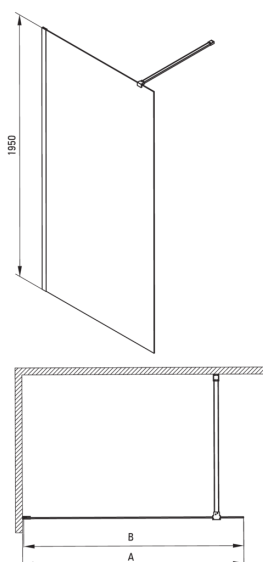

PRIZMA

Duschwand, Walk-In

Artikel-Nr.: KTJ_N32P

EAN: 5907650881551

Farbe: Nero

Garantie [Jahre]: 2

Kabinen

Breite [mm]	1200
Höhe	1950
Gehärtetes Glas - Dicke [mm]	6
Glasausführung	transparent
Active Cover Beschichtung	Ja

Charakteristische Merkmale:

- Sicheres und langlebiges gehärtetes Glas
- Kabine kann ohne Duschwanne direkt auf den Fliesen installiert werden
- Hydrophobe Active-Cover-Beschichtung, die das Abperlen von Wasser erleichtert
- Möglichkeit der Verwendung eines speziellen Active Cover-Präparats
- Nur die besten Materialien, deren Qualität durch Laboruntersuchungen bestätigt wird
- Umdrehbare Tür, mit der die Kabine auf der rechten oder linken Seite montiert werden kann
- Stoß-, Chemikalien- und Fleckenbeständigkeit gemäß der Norm PN-EN 14428 + A1: 2008, bestätigt durch Tests des Instituts für Keramik und Baustoffe.
- Innovative, langlebige und leicht zu reinigende Nero-Beschichtung

Model	Size	A (mm)	B (mm)
KT J X37P	700x1950	660-680	656
KT J X38P	800x1950	760-780	756
KT J X39P	900x1950	860-880	856
KT J X30P	1000x1950	960-980	956
KT J X31P	1100x1950	1060-1080	1056
KT J X32P	1200x1950	1160-1180	1156