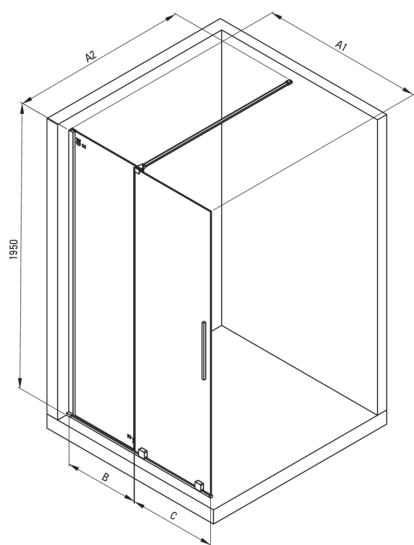

## Душова стіна, walk-in

Код продукту: KTJ\_N30R

EAN: 5907650816478

Колір: negro

Гарантія: 2

Model	Size	A1 (mm)	A2 (mm)	B (mm)	C (mm)
KTJ X39R	900x1950	900	700-1200	420	470
KTJ X30R	1000x1950	1000	700-1200	460	510
KTJ X32R	1200x1950	1200	700-1200	570	620

### Кабіни

Ширина [мм]	1000
Висота [мм]	1950
товщина скла	6
Оздоблення скла	прозорий
Покриття Active cover	Так