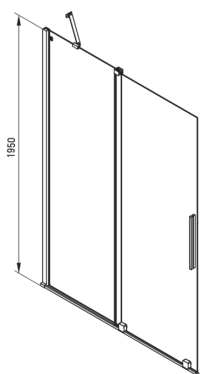

Код продукту: KTJ_N30R

EAN: 5907650816478

Колір: negro

Гарантія: 2

Model	Size	A (mm)	B (mm)	C (mm)	D (mm)
KTJ X39R	900x1950	880-900	360	475	420
KTJ X30R	1000x1950	980-1000	410	525	470
KTJ X32R	1200x1950	1180-1200	515	625	570
KTJ X34R	1400x1950	1380-1400	615	725	670

Кабіни

Ширина [мм]	1000
Висота [мм]	1950
товщина скла	6
Оздоблення скла	прозорий
Покриття Active cover	Так

Відмінна риса:

- Безпечне і міцне загартоване скло
- Можливість установки kabіни без піддону безпосередньо на плитку
- Гідрофобне покриття Active Cover, що полегшує стікання води по склу
- Пропонуємо спеціальний засіб, безпечний для очищуваних поверхонь
- Тільки найкращі матеріали, якість яких ми підтверджуємо дослідженнями в лабораторії
- Можливість використання спеціального препарату Active Cover
- Реверсивні двері для установки kabіни на праву або ліву сторону
- Рейлінги надають конструкції жорсткість
- Ударостійкість і стійкість до хімічних речовин і плям відповідно до стандарту PN-EN 14428 + A1: 2008, підтверджена дослідженнями Інституту кераміки і будівельних матеріалів.