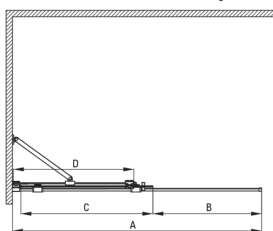

Код продукту: KTJ_N30R

EAN: 5907650816478

Колір: negro

Гарантія: 2

Model	Size	A (mm)	B (mm)	C (mm)	D (mm)
KTJ X39R	900x1950	880-900	360	475	420
KTJ X30R	1000x1950	980-1000	410	525	470
KTJ X32R	1200x1950	1180-1200	515	625	570
KTJ X34R	1400x1950	1380-1400	615	725	670

Кабіни

Ширина [мм]	1000
Висота [мм]	1950
товщина скла	6
Оздоблення скла	прозорий
Покриття Active cover	Так

Відмінна риса:

- Безпечне і міцне загартоване скло
- Можливість установки kabіни без піддону безпосередньо на плитку
- Гідрофобне покриття Active Cover, що полегшує стікання води по склу
- Пропонуємо спеціальний засіб, безпечний для очищуваних поверхонь
- Тільки найкращі матеріали, якість яких ми підтверджуємо дослідженнями в лабораторії
- Можливість використання спеціального препарату Active Cover
- Реверсивні двері для установки kabіни на праву або ліву сторону
- Рейлінги надають конструкції жорсткість
- Ударостійкість і стійкість до хімічних речовин і плям відповідно до стандарту PN-EN 14428 + A1: 2008, підтверджена дослідженнями Інституту кераміки і будівельних матеріалів.