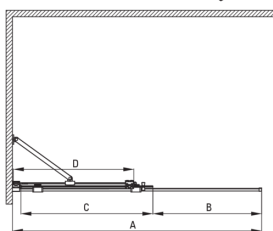

PRIZMA

Tuš stena, walk-in

koda izdelka: KTJ_N30R

EAN: 5907650816478

Barva: Nero

Garancija [leta]: 2

Kabine

širina [mm]	1000
višina [mm]	1950
debelina stekla [mm]	6
steklen finiř	transparenten
premaz Active Cover	Ja

Model	Size	A (mm)	B (mm)	C (mm)	D (mm)
KTJ X39R	900x1950	880-900	360	475	420
KTJ X30R	1000x1950	980-1000	410	525	470
KTJ X32R	1200x1950	1180-1200	515	625	570
KTJ X34R	1400x1950	1380-1400	615	725	670