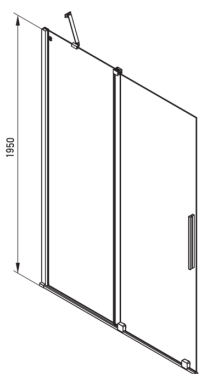

PRIZMA

Tuš stena, walk-in

koda izdelka: KTJ_N30R

EAN: 5907650816478

Barva: Nero

Garancija [leta]: 2

Kabine

širina [mm]	1000
višina [mm]	1950
debelina stekla [mm]	6
steklen finiř	transparenten
premaz Active Cover	Ja

karakteristike:

- Varno in trpežno kaljeno steklo
- Možnost vgradnje kabine brez tuř kadi, neposredno na ploščice
- Hidrofobni premaz Active Cover, da voda lažje odteče s stekla
- V ponudbi Deante imamo tudi varna namenska čistila
- Samo najboljši materiali, katerih kakovost je potrjena z laboratorijskimi testi
- Za površine s premazom Active Cover
- obračljiva vrata za montažo kabine na desno ali levo stran
- Letve za večjo trdoto kabine
- Odpornost na udarce, kemikalije in madeže v skladu s standardom PN-EN 14428+A1:2008, potrjena s testi Inřtituta za keramiko in gradbene materiale.

Model	Size	A (mm)	B (mm)	C (mm)	D (mm)
KTJ X39R	900x1950	880-900	360	475	420
KTJ X30R	1000x1950	980-1000	410	525	470
KTJ X32R	1200x1950	1180-1200	515	625	570
KTJ X34R	1400x1950	1380-1400	615	725	670