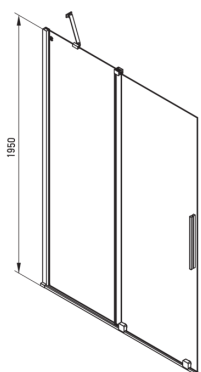

PRIZMA

Tuš stena, walk-in

koda izdelka: KTJ_N30R

EAN: 5907650816478

Barva: Nero

Garancija [leta]: 2

Kabine

širina [mm]	1000
višina [mm]	1950
debelina stekla [mm]	6
steklen finiř	transparenten
premaz Active Cover	Ja

karakteristike:

- Varno in trpežno kaljeno steklo
- Možnost vgradnje kabine brez tuř kadi, neposredno na ploščice
- Hidrofobni premaz Active Cover, da voda lažje odteče s stekla
- V ponudbi Deante imamo tudi varna namenska čistila
- Samo najboljši materiali, katerih kakovost je potrjena z laboratorijskimi testi
- Za površine s premazom Active Cover
- obračljiva vrata za montažo kabine na desno ali levo stran
- Letve za večjo trdoto kabine
- Odpornost na udarce, kemikalije in madeže v skladu s standardom PN-EN 14428+A1:2008, potrjena s testi Inřtituta za keramiko in gradbene materiale.

Model	Size	A (mm)	B (mm)	C (mm)	D (mm)
KTJ X39R	900x1950	880-900	360	475	420
KTJ X30R	1000x1950	980-1000	410	525	470
KTJ X32R	1200x1950	1180-1200	515	625	570
KTJ X34R	1400x1950	1380-1400	615	725	670